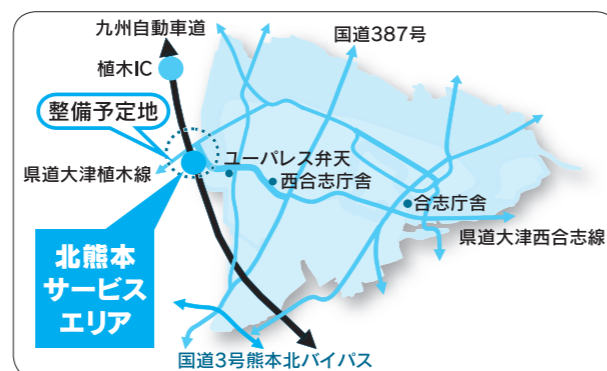

車体は熊本弁を使った心温まるメッセージに包まれ、「バスから市民へのラブレターのイメージ」で作成したという生野さんの思いがあふれた作品となっています。

なお、バスはベースの色がオレンジ色と黄緑色の2台あり、辻久保営業所を起点に市内を左回りと右回りに「環状バス」として毎日運行します。

北熊本スマートインターチェンジの実現に向けて

荒木市長と幸山熊本市長の両市長は、北熊本スマートインターチェンジ整備の実現に向けて熊本県議会を訪ね、小杉県議会議長へ協力と支援について要望書を提出しました。

両市は、このインターチェンジの整備によって、市民生活の利便性向上につながり、産業振興や観光レジャーなど地域社会の幅広い活動にも大きく貢献するものと期待しています。これからは県や熊本市と協力して、整備の早期実現に向けた取り組みを進めます。

主旨を説明する両市長(テーブル左側)と説明を受ける小杉県議会議長(テーブル中央)、同席した高木県議(テーブル右側中央)

スマートインターチェンジとは

高速道路の本線やサービスエリアから乗り降りができるETCを搭載した車両専用のインターチェンジです。利用車両が限定されているため簡易な料金所の設置で済み、料金徴収員が不要なため、従来のインターチェンジに比べて低コストで導入できるなどのメリットがあります。

スマートインターチェンジ位置図

問い合わせ先 まちづくり戦略室(合志庁舎) ☎248-1028

地ブラ事務局が行く!

合志の恵み
(牛糞ペレット堆肥)

シリーズ
第3弾

今回は、地元の酪農家が集まり、特殊な技術により、ペレット牛糞堆肥を作っている農事組合法人合志バイオXさんをご紹介します。

合志の恵み(牛糞ペレット堆肥)

- 販売価格
 「1kg入り」……………100円(税込)
 「20ℓ入り(10kg)」……………500円(税込)
 「フレコン500kg入り」 17,000円(税込)