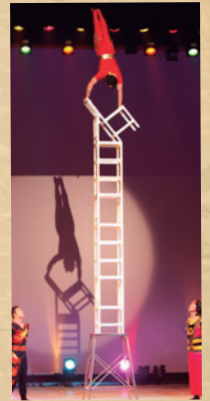

「花(血回し)」

「柔術凜灯」

「高椅子(椅子芸)」

「地団(火の輪くぐり)」

コミカルショー
「滑稽雑耍(チャイフ風コミック)」

※演目につきましては、当日変更になる場合がございます。ご了承下さいませ。

前夜祭

合志市サマーコンサート 8月17日(金)
いっこく堂・ツートン青木 開場 /14:00 開演 /19:00