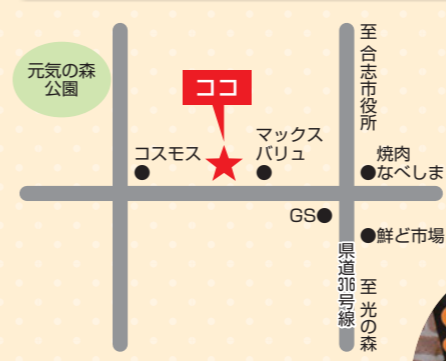

# 地ブラ事務局が行く!

今回は、合志産の果物を使っておいしいスイーツを提供している洋菓子シェ・ボワを紹介します。

甘〜いスイーツをお召し上がりください。

代表 森 光也さん

住/幾久富1866-580  
 ☎/247-3420  
 営/午前9時~午後9時  
 休/無休

今年で創業20年、また、合志市に移転して10周年の記念の年になります。創業以来、おいしい物づくりは当然として、できる限り低価格で大勢の人に安全な物を安心して召し上がって頂きたいと願っています。合志市は四季を通じておいしい果物がたくさんあります。できれば四季折々の果物を使い、1年間を通じて合志市特産品の商品化を進めていきたいと思っています。