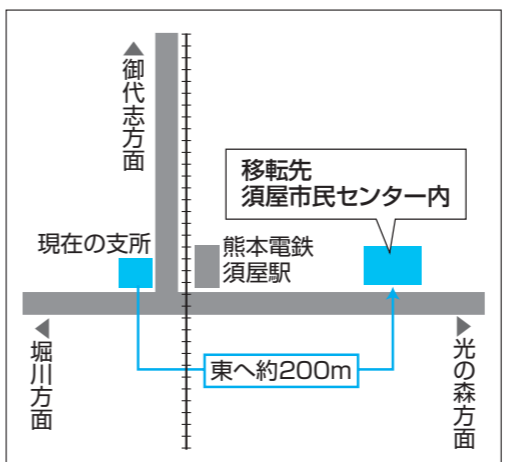

須屋支所が須屋市民センター内に 移転します

問い合わせ先 市民課 須屋支所 ☎(345) 4400

現在、熊本電鉄須屋駅に隣接している須屋支所が、2月に須屋市民センター一階事務所部分に移転します。業務内容や直通電話番号に変更はありません。

また、この移転に伴い、須屋市民センターの事務所は児童コーナー（正面玄関左側）へ移ります。

●移転日（業務開始日） 2月12日（火）
●須屋支所移転後の住所 須屋1399番地

（須屋市民センター内）

1. ●須屋支所の主な業務内容
2. ・住民票、戸籍謄（抄）本、印鑑証明書、市税に関する証明書などの交付
   - ・住民異動届出の受付（転入、転居、転出など）
   - ・戸籍届出の受付（出生、死亡など）
   - ・埋火葬許可証の交付
   - ・印鑑登録、廃止申請の受付
   - ・市税、上下水道料、介護保険料、後期高齢者保険料、保育料などの収納
   - ・軽自動車（125cc以下）の登録、廃車申請受付
   - ・国民年金資格取得、種別変更届の受付、年金保険料免除、猶予、学生納

※支所では、一部取り扱いきれない業務があります。事前にお問い合わせください。

1. 付特例申請の受付
2. ・児童手当に関する受付
   - ・子ども医療費助成申請、ひとり親家庭等医療費助成申請の受付
   - ・重度心身障害者医療費助成申請の受付
   - ・国民健康保険各種届書受付
   - ・後期高齢者医療保険、介護保険各種届書受付
   - ・水道の使用開始、休止届の受付
   - ・犬の登録、狂犬病予防注射済票の交付

防犯は日常から 市内犯罪情勢

問い合わせ先 総務課 交通防災班（合志庁舎）☎(248) 1112

平成24年1月から11月末までに、大津署管内で発生した犯罪件数は894件となっています。市内の各交番や駐在所管内別に多かった罪種は表のとおりです。

●地元の防犯ボランティア団体の皆さんや、各種団体の皆さんの協力もあり、犯罪件数は減少傾向にあります。一人一人が気をつけることでより多くの犯罪を防ぐことができます。

1. 例えば、特に大きな割合を占めている「窃盗」を防ぐためには次のことに心がけましょう。
2. ・ごみ捨てなど、ちよつと外出するときにも必ずカギを掛ける。
   - ・自転車やオートバイには二重ロックをかける。
   - ・車を離れるときも必ずカギを掛け、貴重品やかばん、衣服は車内に放置しない。
   - ・地域で気軽にあいさつや声掛け、高齢者や子どもの見守りを行なう。

交番・駐在所別犯罪件数

須屋交番	竹迫駐在所	野々島駐在所	合志菊陽交番
自転車盗 (25件)	侵入盗 (9件)	侵入盗 (14件)	自転車盗 (100件)
万引き (14件)	自販機狙い (5件)	自転車盗 (7件)	万引き (90件)
車上狙い (11件)	部品狙い (4件)	車上狙い (6件)	オートバイ盗 (26件)
侵入盗 (10件)	車上狙い (2件)	置引き (1件)	置引き (18件)

平成24年11月末現在

衆議院小選挙区選出議員選挙 熊本県第3区 衆議院比例代表選出議員選挙 投票結果

投票率 小選挙区 61.04%

12月16日に行なわれた衆議院小選挙区選出議員選挙における本市の投票率は、61.04%となり、熊本県平均の投票率58.53%、全国平均の投票率59.32%をわずかに上回る結果となりました。また、全国平均の投票率59.32%は、衆議院議員総選挙における戦後最低の投票率となりました。

本市も前回（平成21年8月実施 74.63%）と比べると、投票率は大幅なダウンとなっています。本市の投票結果、開票結果は次のとおりです。

■本市の投票率

小選挙区選出議員選挙	61.04%
比例代表選出議員選挙	61.04%

■衆議院比例代表選出議員選挙 合志市開票区
政党等別得票数（届出順）

名簿届出政党等の名称	本市（票）
日本維新の会	6,620
日本共産党	1,037
民主党	3,708
幸福実現党	117
国民新党	183
社会民主党	800
公明党	3,845
みんなの党	1,671
自由民主党	7,402
日本未来の党	956

■衆議院小選挙区選出議員選挙
熊本県第3区 合志市開票区
候補者別得票数（届出順）

候補者の氏名（届出政党）	本市（票）
本田浩一（日本維新の会）	7,363
森本やすひと（民主党）	3,815
坂本てつし（自由民主党）	13,595
東なつ子（日本共産党）	1,508

■投票所ごとの投票率（小選挙区）

※期日前投票・不在者投票を含む。在外（国外）投票も含まれます。

投票区	投票所名	投票率 (%)	投票区	投票所名	投票率 (%)
第1	合志市商工会支所	56.93	第12	北区構造改善センター	65.49
第2	日向集会所	58.62	第13	合志市野々島公民館	61.77
第3	合志中部保育園	61.51	第14	西合志第一小学校体育館	55.64
第4	合志市福祉センター「みどり館」	66.30	第15	合志市西合志体育館	60.06
第5	恵楓園恵楓会館	84.59	第16	御代志区公民館	64.37
第6	合志市三つの木の家	56.19	第17	合志市黒石市民センター	62.25
第7	合志市泉ヶ丘市民センター	62.85	第18	西合志東小学校体育館	59.48
第8	南ヶ丘小学校体育館	55.75	第19	合志市須屋市民センター体育館	59.95
第9	永江ふれあいセンター	62.45	第20	上須屋学習センター	61.77
第10	杉並台コミュニティセンター	62.42	第21	合志市須屋浄化センター	58.47
第11	すすかけ台コミュニティセンター	69.69			

問い合わせ先 市選挙管理委員会（合志庁舎総務課内）☎248-1112