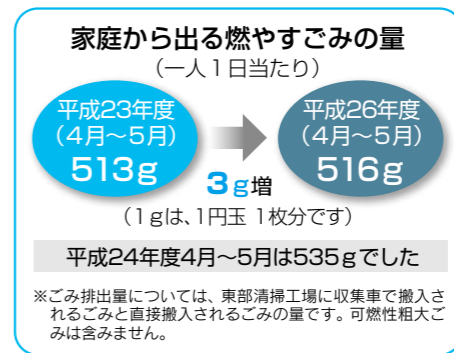

(1日当たり約**83ℓ**の節水)

シャワーはこまめに開け閉めしましょう

1分間流しっぱなしにすると約12ℓの水が流れます。こまめに開け閉めして、使用中に3分間シャワーを止めれば1回につき約36ℓの水が節約できます。

(シャワー1回当たり約**36ℓ**の節水)

風呂の残り湯を洗濯や掃除に使しましょう

お風呂と洗濯は生活の中でも特に水を多く使います。お風呂の残り湯は洗濯や掃除に利用し、洗濯の時はため洗いを心掛けましょう。

(1日当たり約**83ℓ**の節水)

節水ステッカーを配布しています

環境衛生課、西合志総合窓口、各支所で配布しています。水周りに貼っていつも節水を意識しましょう。

●問い合わせ先 環境衛生課 (合志庁舎) ☎248-1202
上下水道課 (合志庁舎) ☎248-1159

環境通信

ENVIRONMENT

問い合わせ先 環境衛生課(合志庁舎) ☎248-1202

電動生ごみ処理機の貸し出しを始めました

電動生ごみ処理機を無料で貸し出します。実際に使ってみてその効果を体験してみませんか。利用希望者は、環境衛生課までご連絡ください。

●対象
次の要件をすべて満たす人
①市内に住所を有し、かつ、

燃やすごみの量をお知らせします

平成23年度より3g増えましたが、平成24年度と比べると19g減らすことができました。引き続き、ごみ減量にご協力をお願いします。

食中毒に気をつけましょう

居住している人。ただし、事業所などは除く