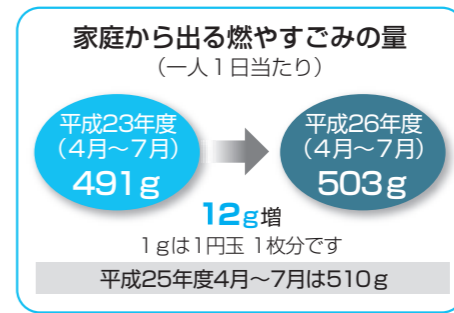

燃やすごみの量を 減らしましょう

ごみの約85%が燃やすごみです。燃やすごみを減らすことが、ごみの減量に最も効果的です。

※ごみ排出量は、東部清掃工場に収集車で搬入されるごみと直接搬入されるごみの量です。可燃性粗大ごみは含みません。

●燃やすごみの分別を徹底しましょう

燃やすごみの中に、空き缶や鍋、工具など、鉄・金属類が混入している事例が多発しています。処分場の機械が故障する原因になるため、金属類は資源物として分別してください。分別は燃やすごみの減量にもつながります。皆さんのご協力をお願いします。