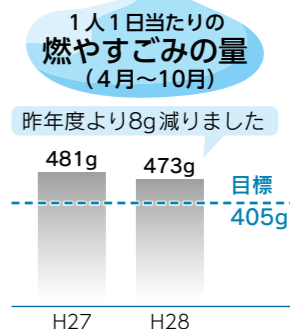

燃やすごみの量を減らしましょう