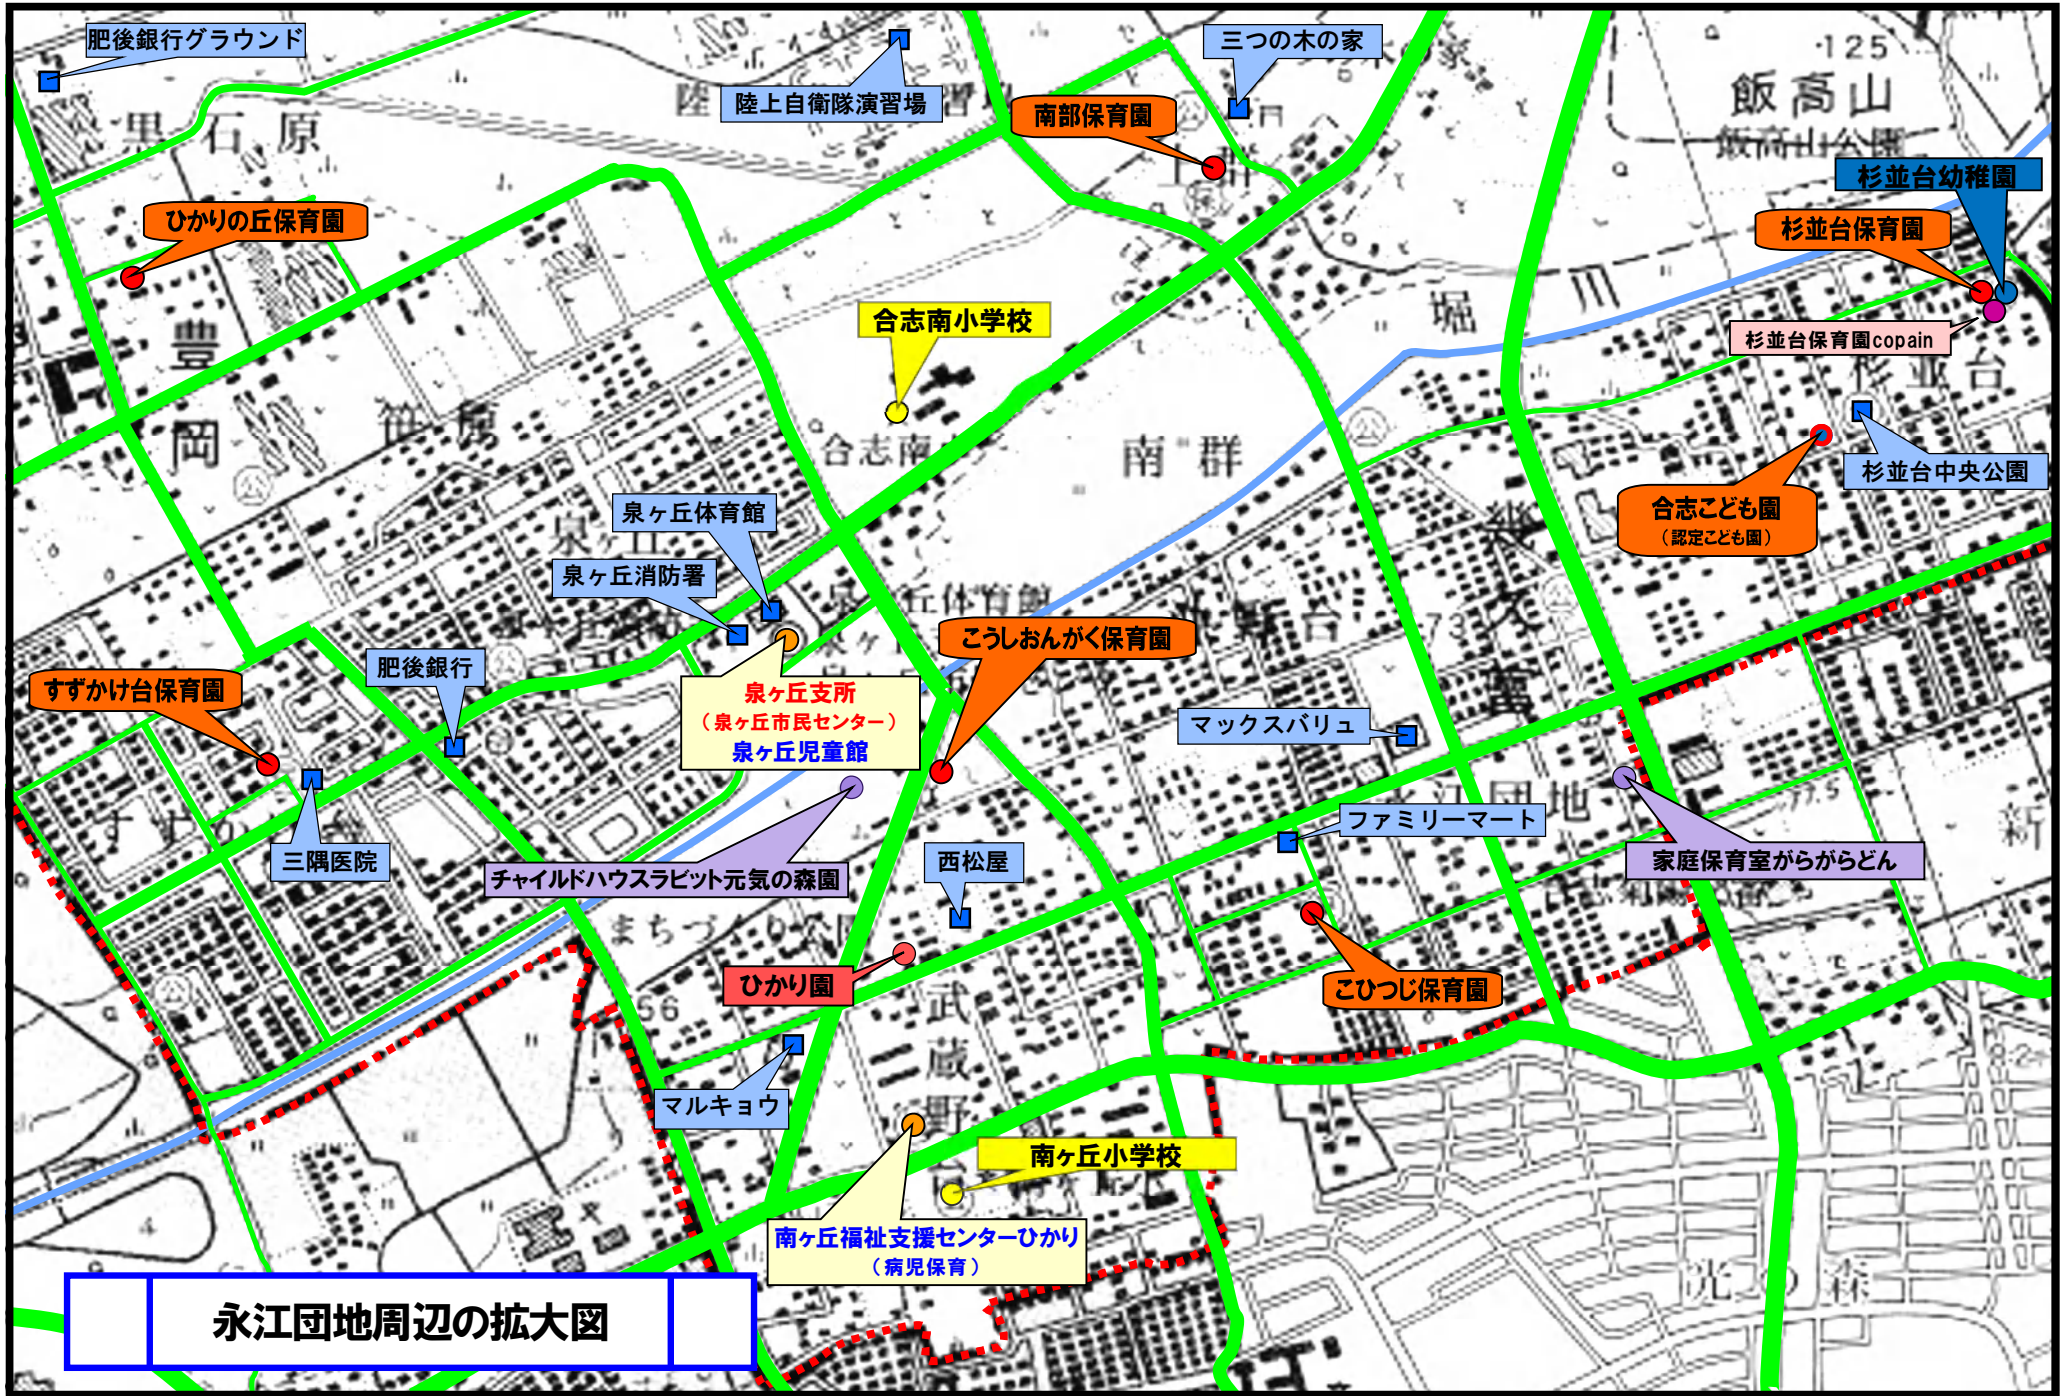

令和5年度
認可保育施設
入所のでびき

合志市内保育施設 子育て関係施設 位置図(R4.10.1時点)

- 認可保育所
- 認定こども園
- 地域型保育事業所
(家庭的保育・小規模保育)
- 認可外保育施設
- 企業主導型保育園
- 幼稚園
- 児童館・病児保育・
一時保育施設・
つどいの広場など
- 市役所・支所
- 小中学校
- 市外幼稚園・
認定こども園

須屋 (南側) 地区の拡大図

永江団地周辺の拡大図