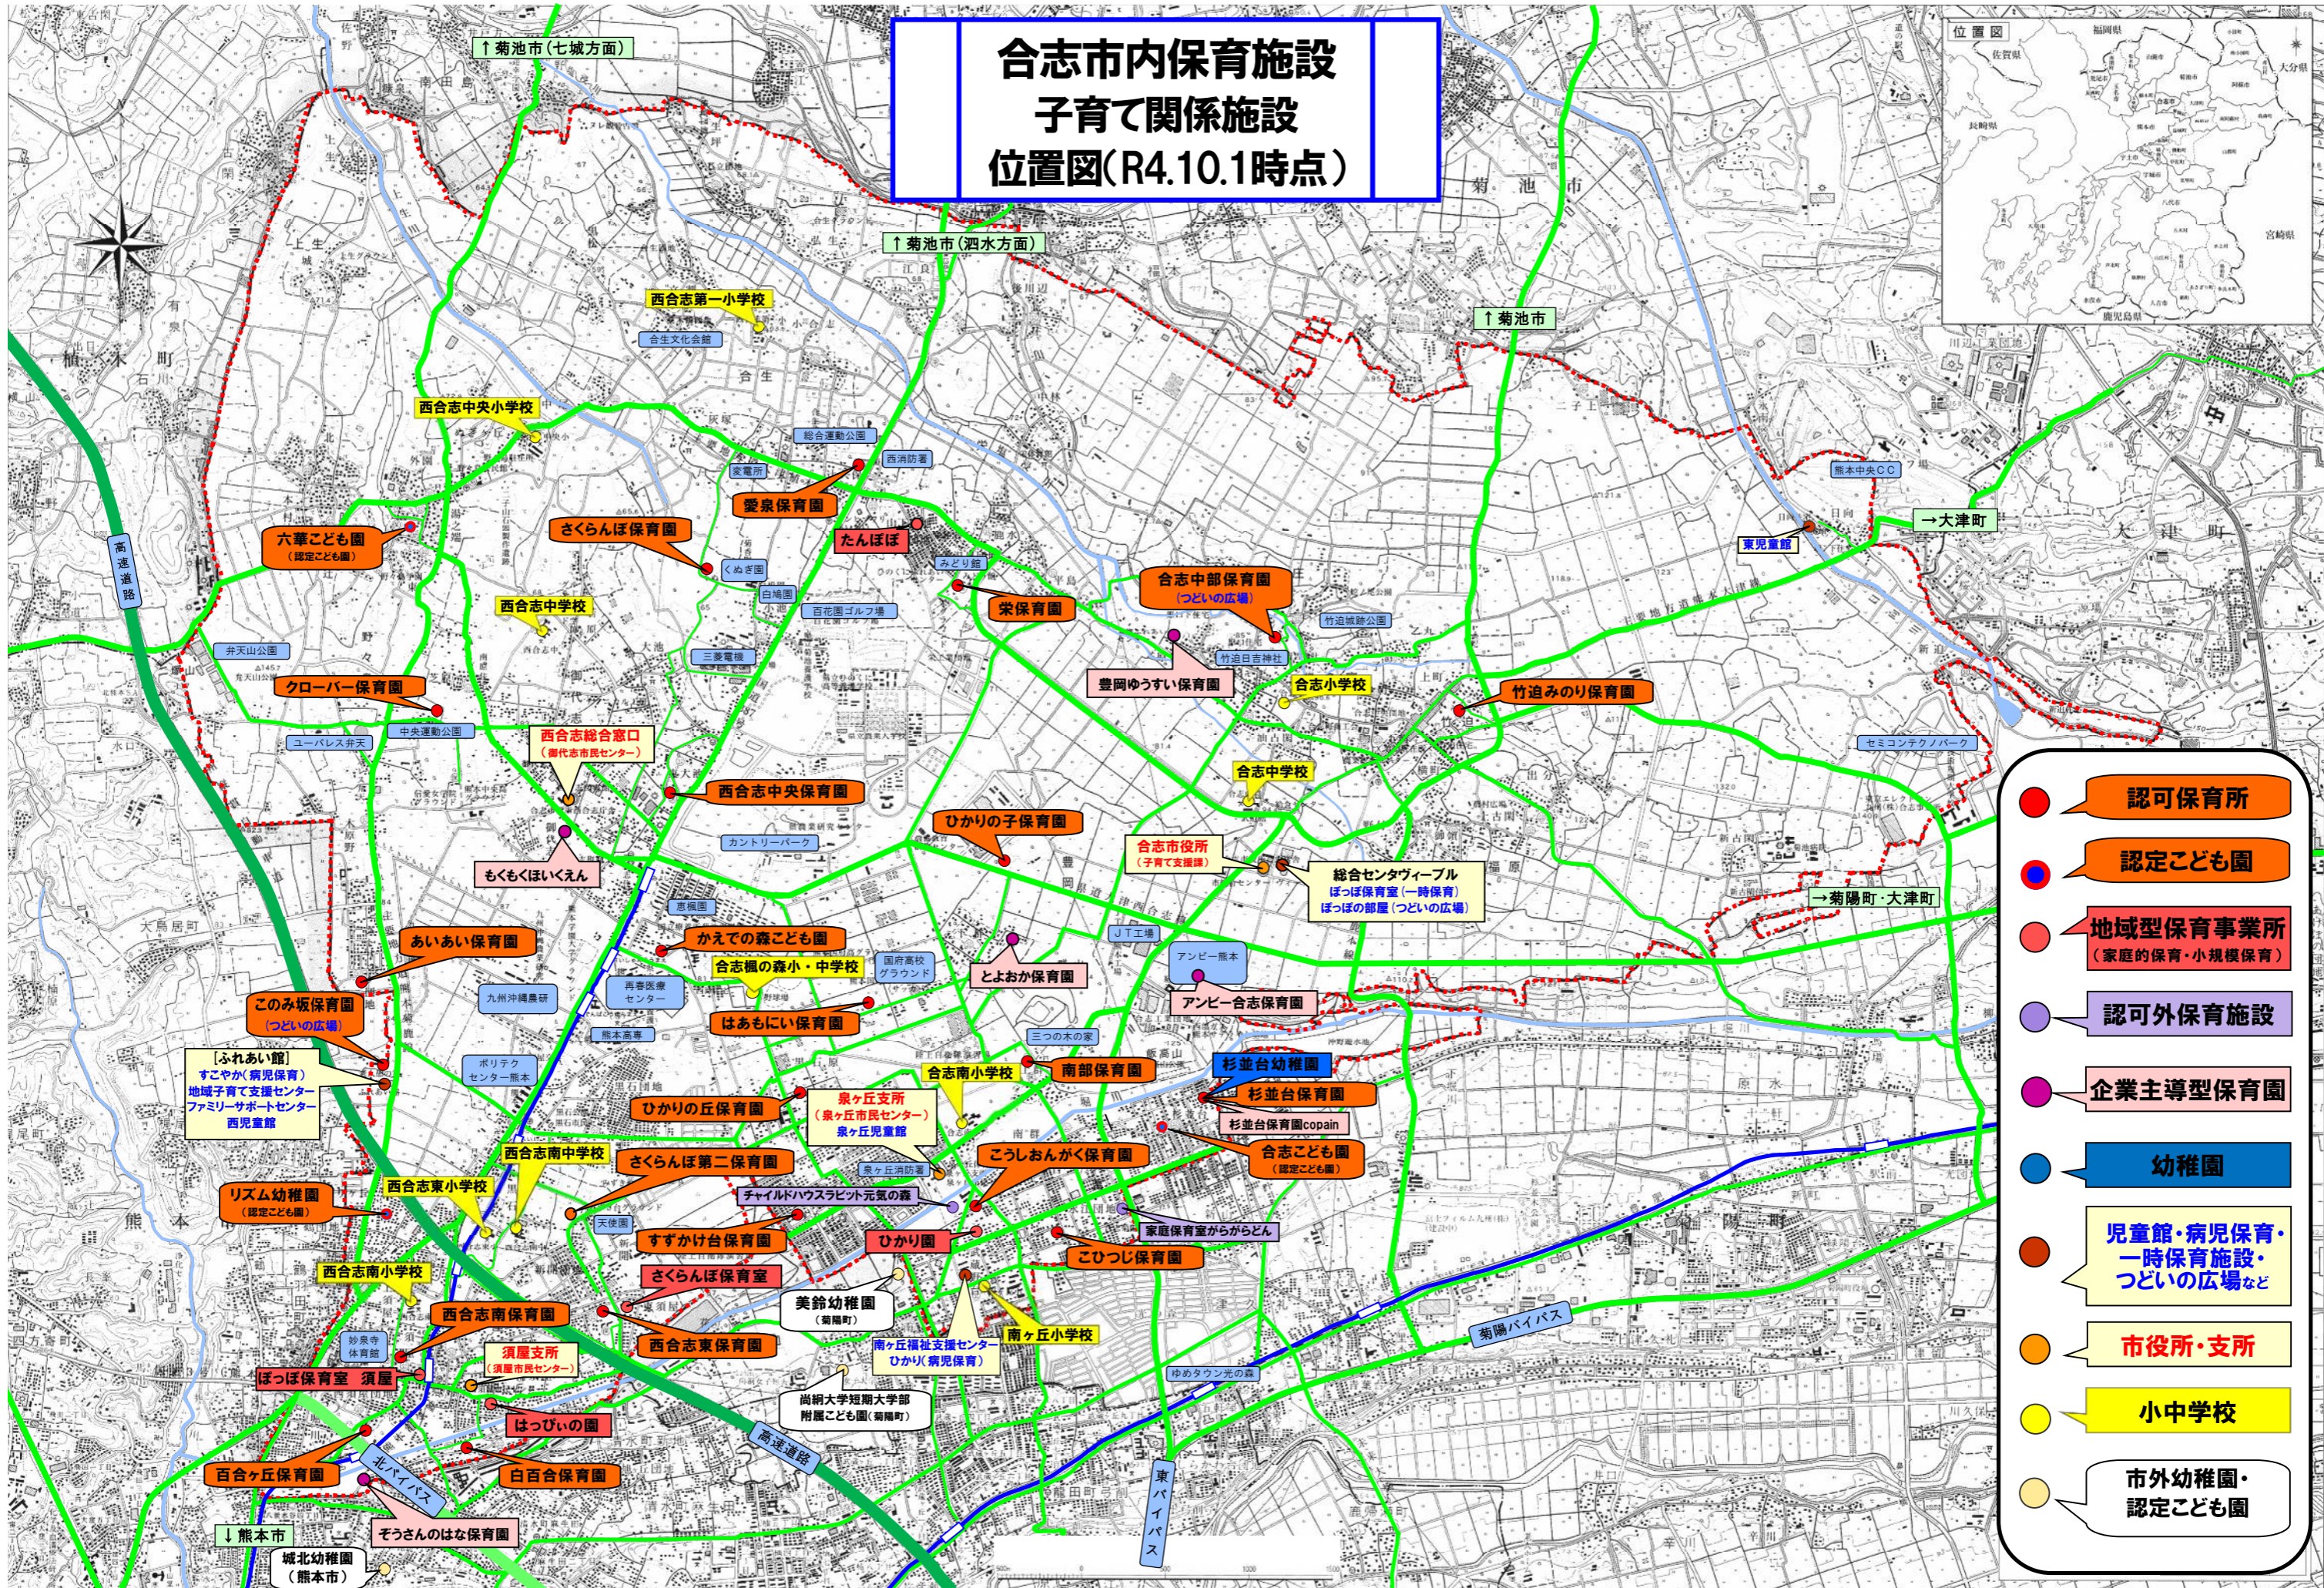

令和5年度
認可保育施設
入所のでびき

合志市内保育施設 子育て関係施設 位置図(R4.10.1時点)

- 認可保育所
- 認定こども園
- 地域型保育事業所
(家庭的保育・小規模保育)
- 認可外保育施設
- 企業主導型保育園
- 幼稚園
- 児童館・病児保育・
一時保育施設・
つどいの広場など
- 市役所・支所
- 小中学校
- 市外幼稚園・
認定こども園

須屋 (南側) 地区の拡大図

永江団地周辺の拡大図