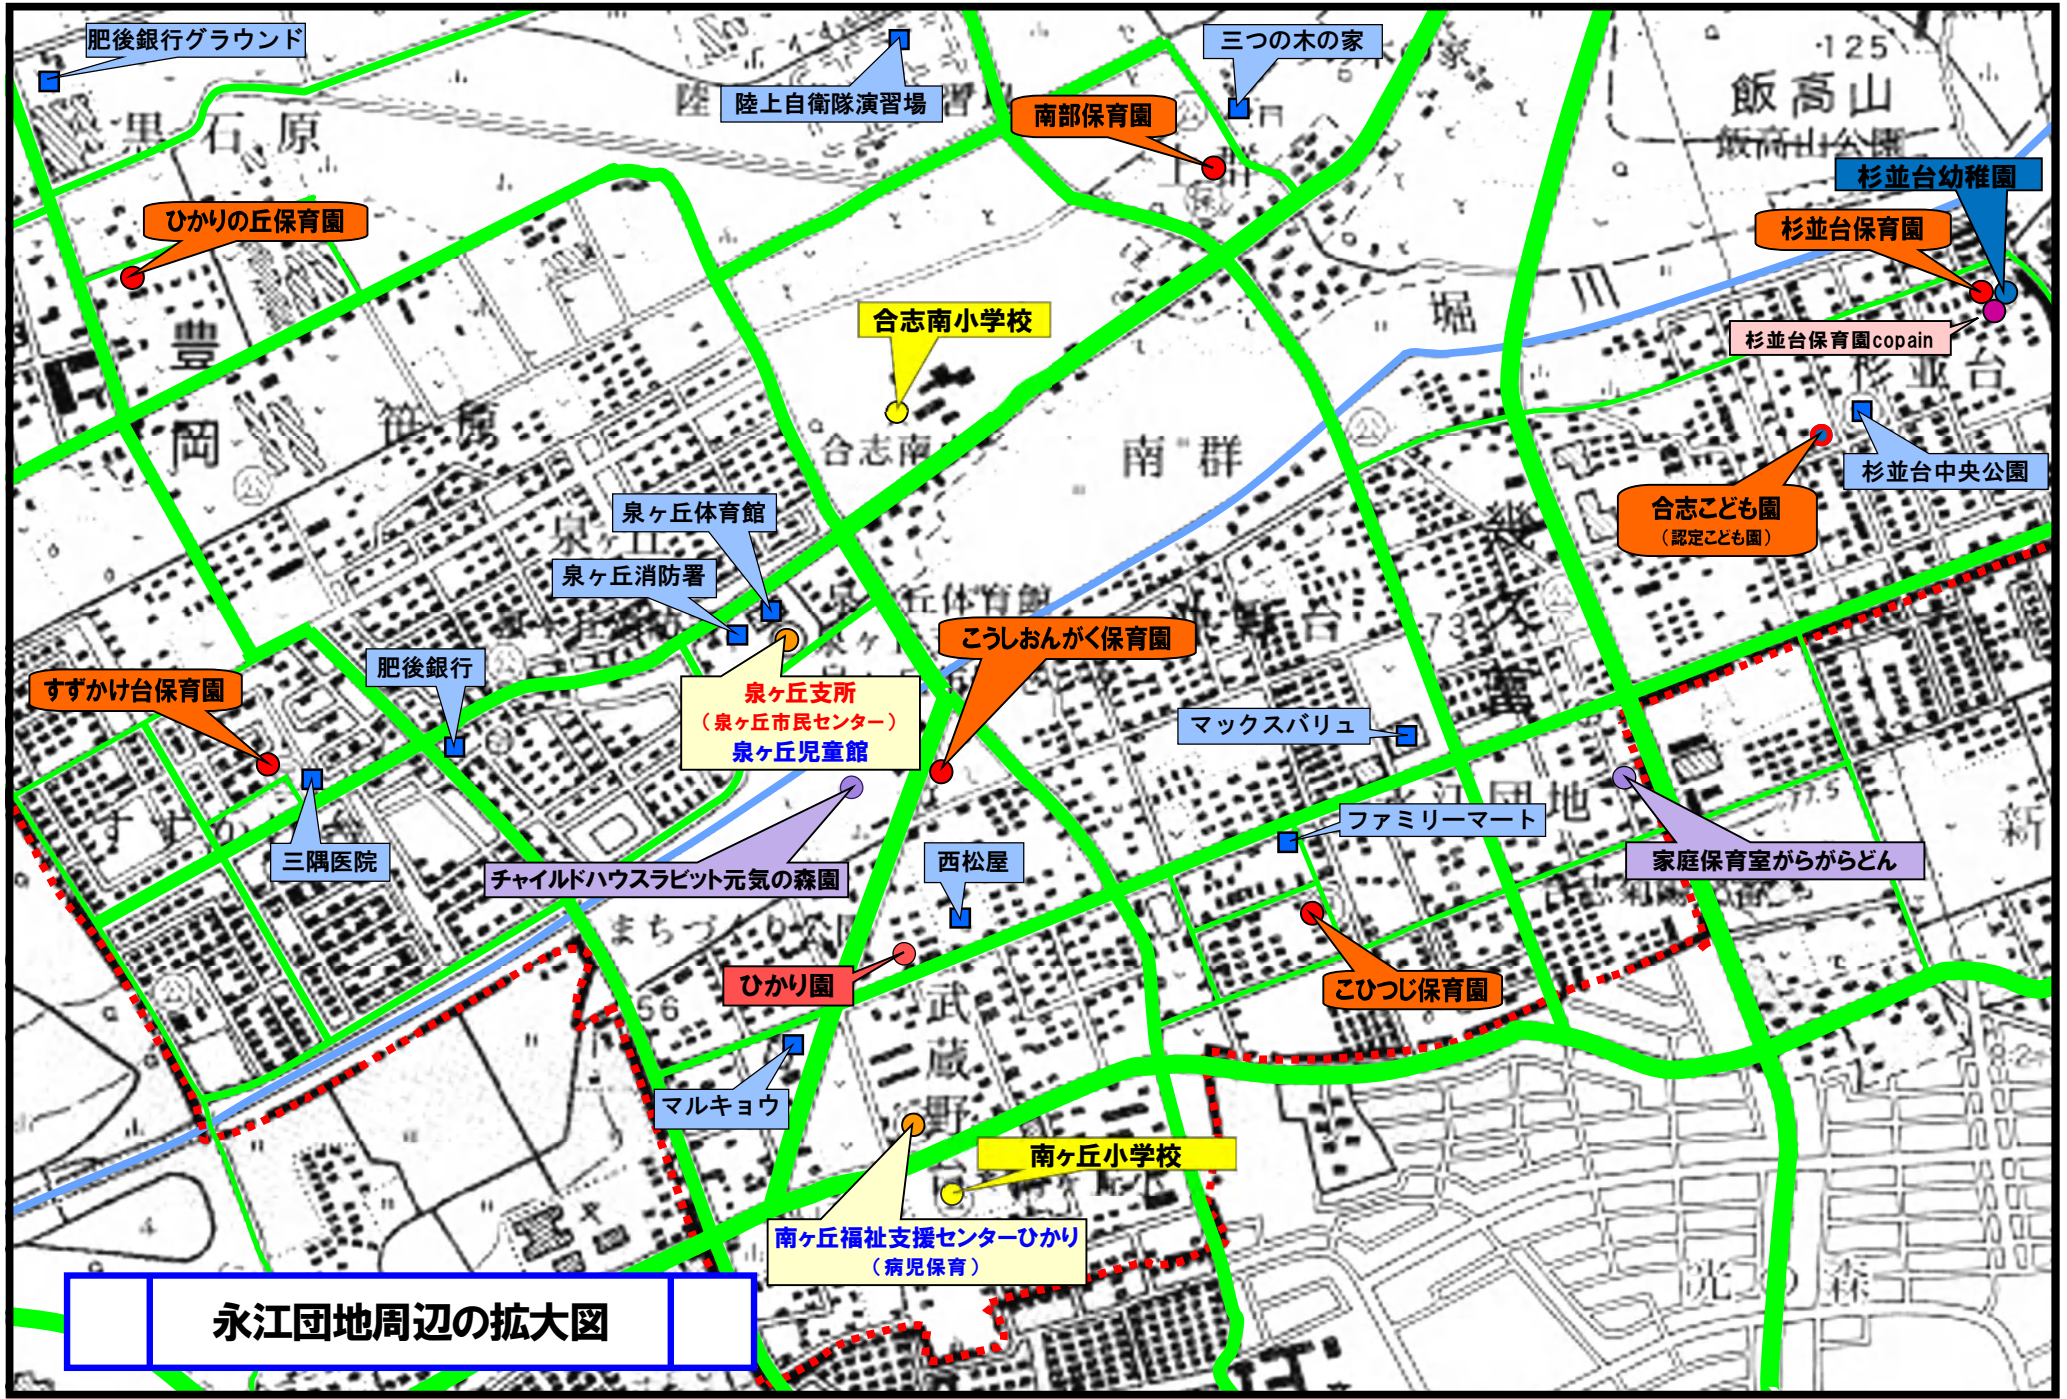

須屋 (南側) 地区の拡大図

永江団地周辺の拡大図