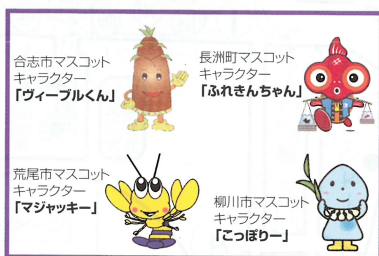

2014

第26回南関町

ふるさと

関所まつり

とき 11/16日

(雨天決行)

ところ うちから館特設会場一帯

石野 真子ライブ
14:20~