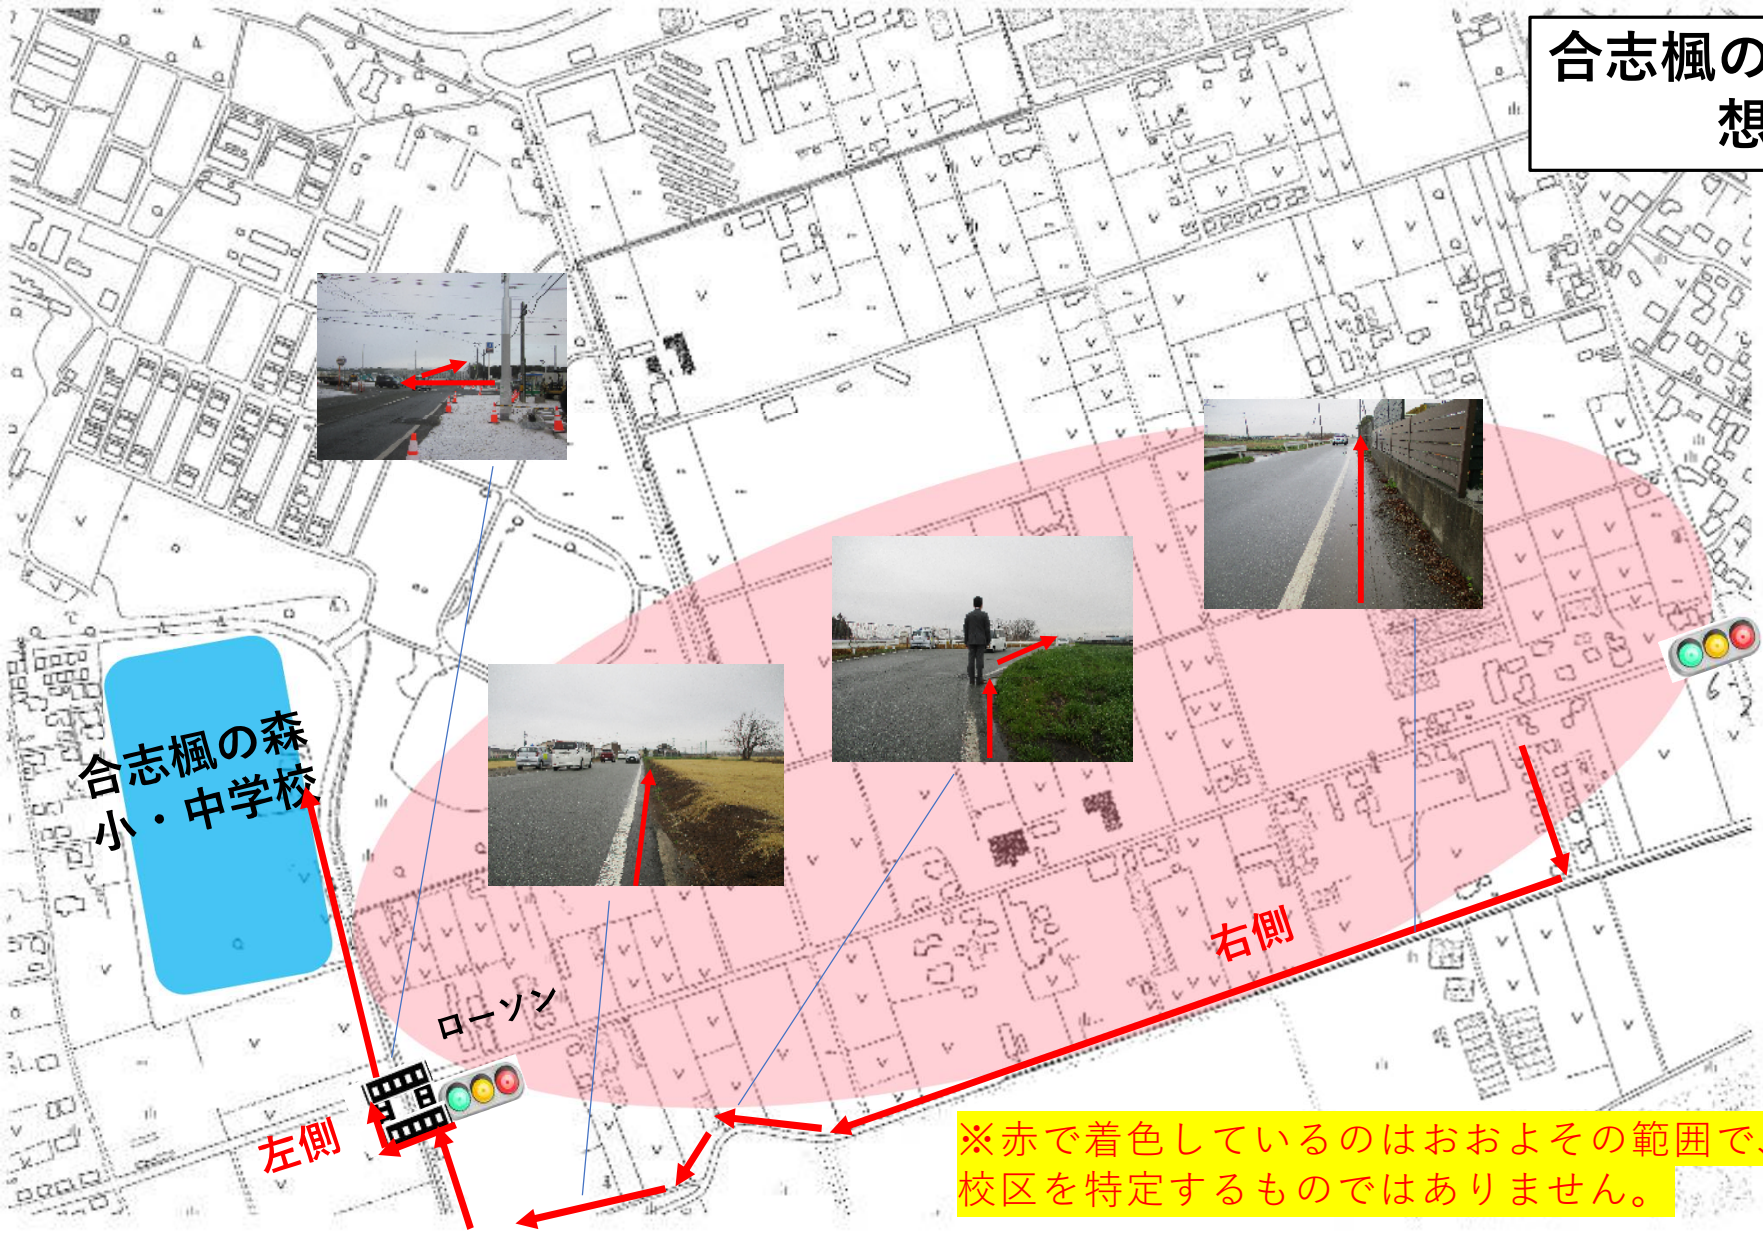

合志楓の森小・中学校 想定通学路

黒石原区 6町内その2

- 通学路
- 信号機
- 横断歩道
- 横断指導線
- 見守り必要箇所

※赤で着色しているのはおおよその範囲で、
校区を特定するものではありません。