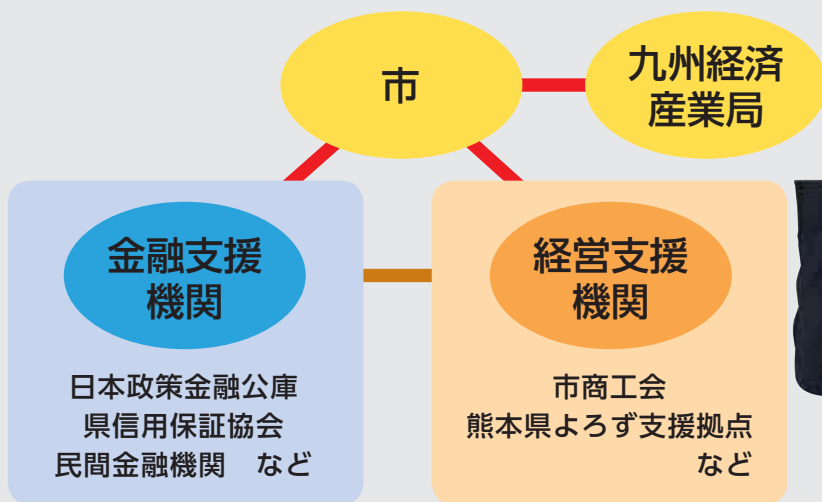

創業したい人を無料で支援

本市は、経営支援機関や金融支援機関と連携し、創業支援チームを結成。創業希望者を後押しするため、経営相談、事業計画策定支援を行ないます。また資金繰りの相談、創業者同士の交流や事業所などのさまざまな相談にも対応します。

市創業支援事業補助金

創業者が創業における保証付き融資を受ける際に、本市が信用保証料について全額補給します。

市創業融資保証制度

本市で創業する際に、必要な経費を補助します。対象：設備費、事業所借入費、広報費など。補助金上限額：個人事業主20万円、法人30万円以内で経費の1/2以内。融資や補助金の申請には条件があります。

個別相談会や創業セミナー

中小企業診断士による個別相談会を催し、経営や資金などに関する悩みを解決。事業計画の策定支援や資金繰りに関する創業セミナーも開催します。予定は、市ホームページや広報こうしでお知らせします。

問い合わせ先 商工振興班 ☎248-1115

旧西合志庁舎がルーロ合志として生まれ変わりました

本市創業者向けに、通常のオフィスと比べて安く借りられる事務所や*コワーキングスペースを開

設。また、本市内で働きたい事業者向けに事務所を完備しています。