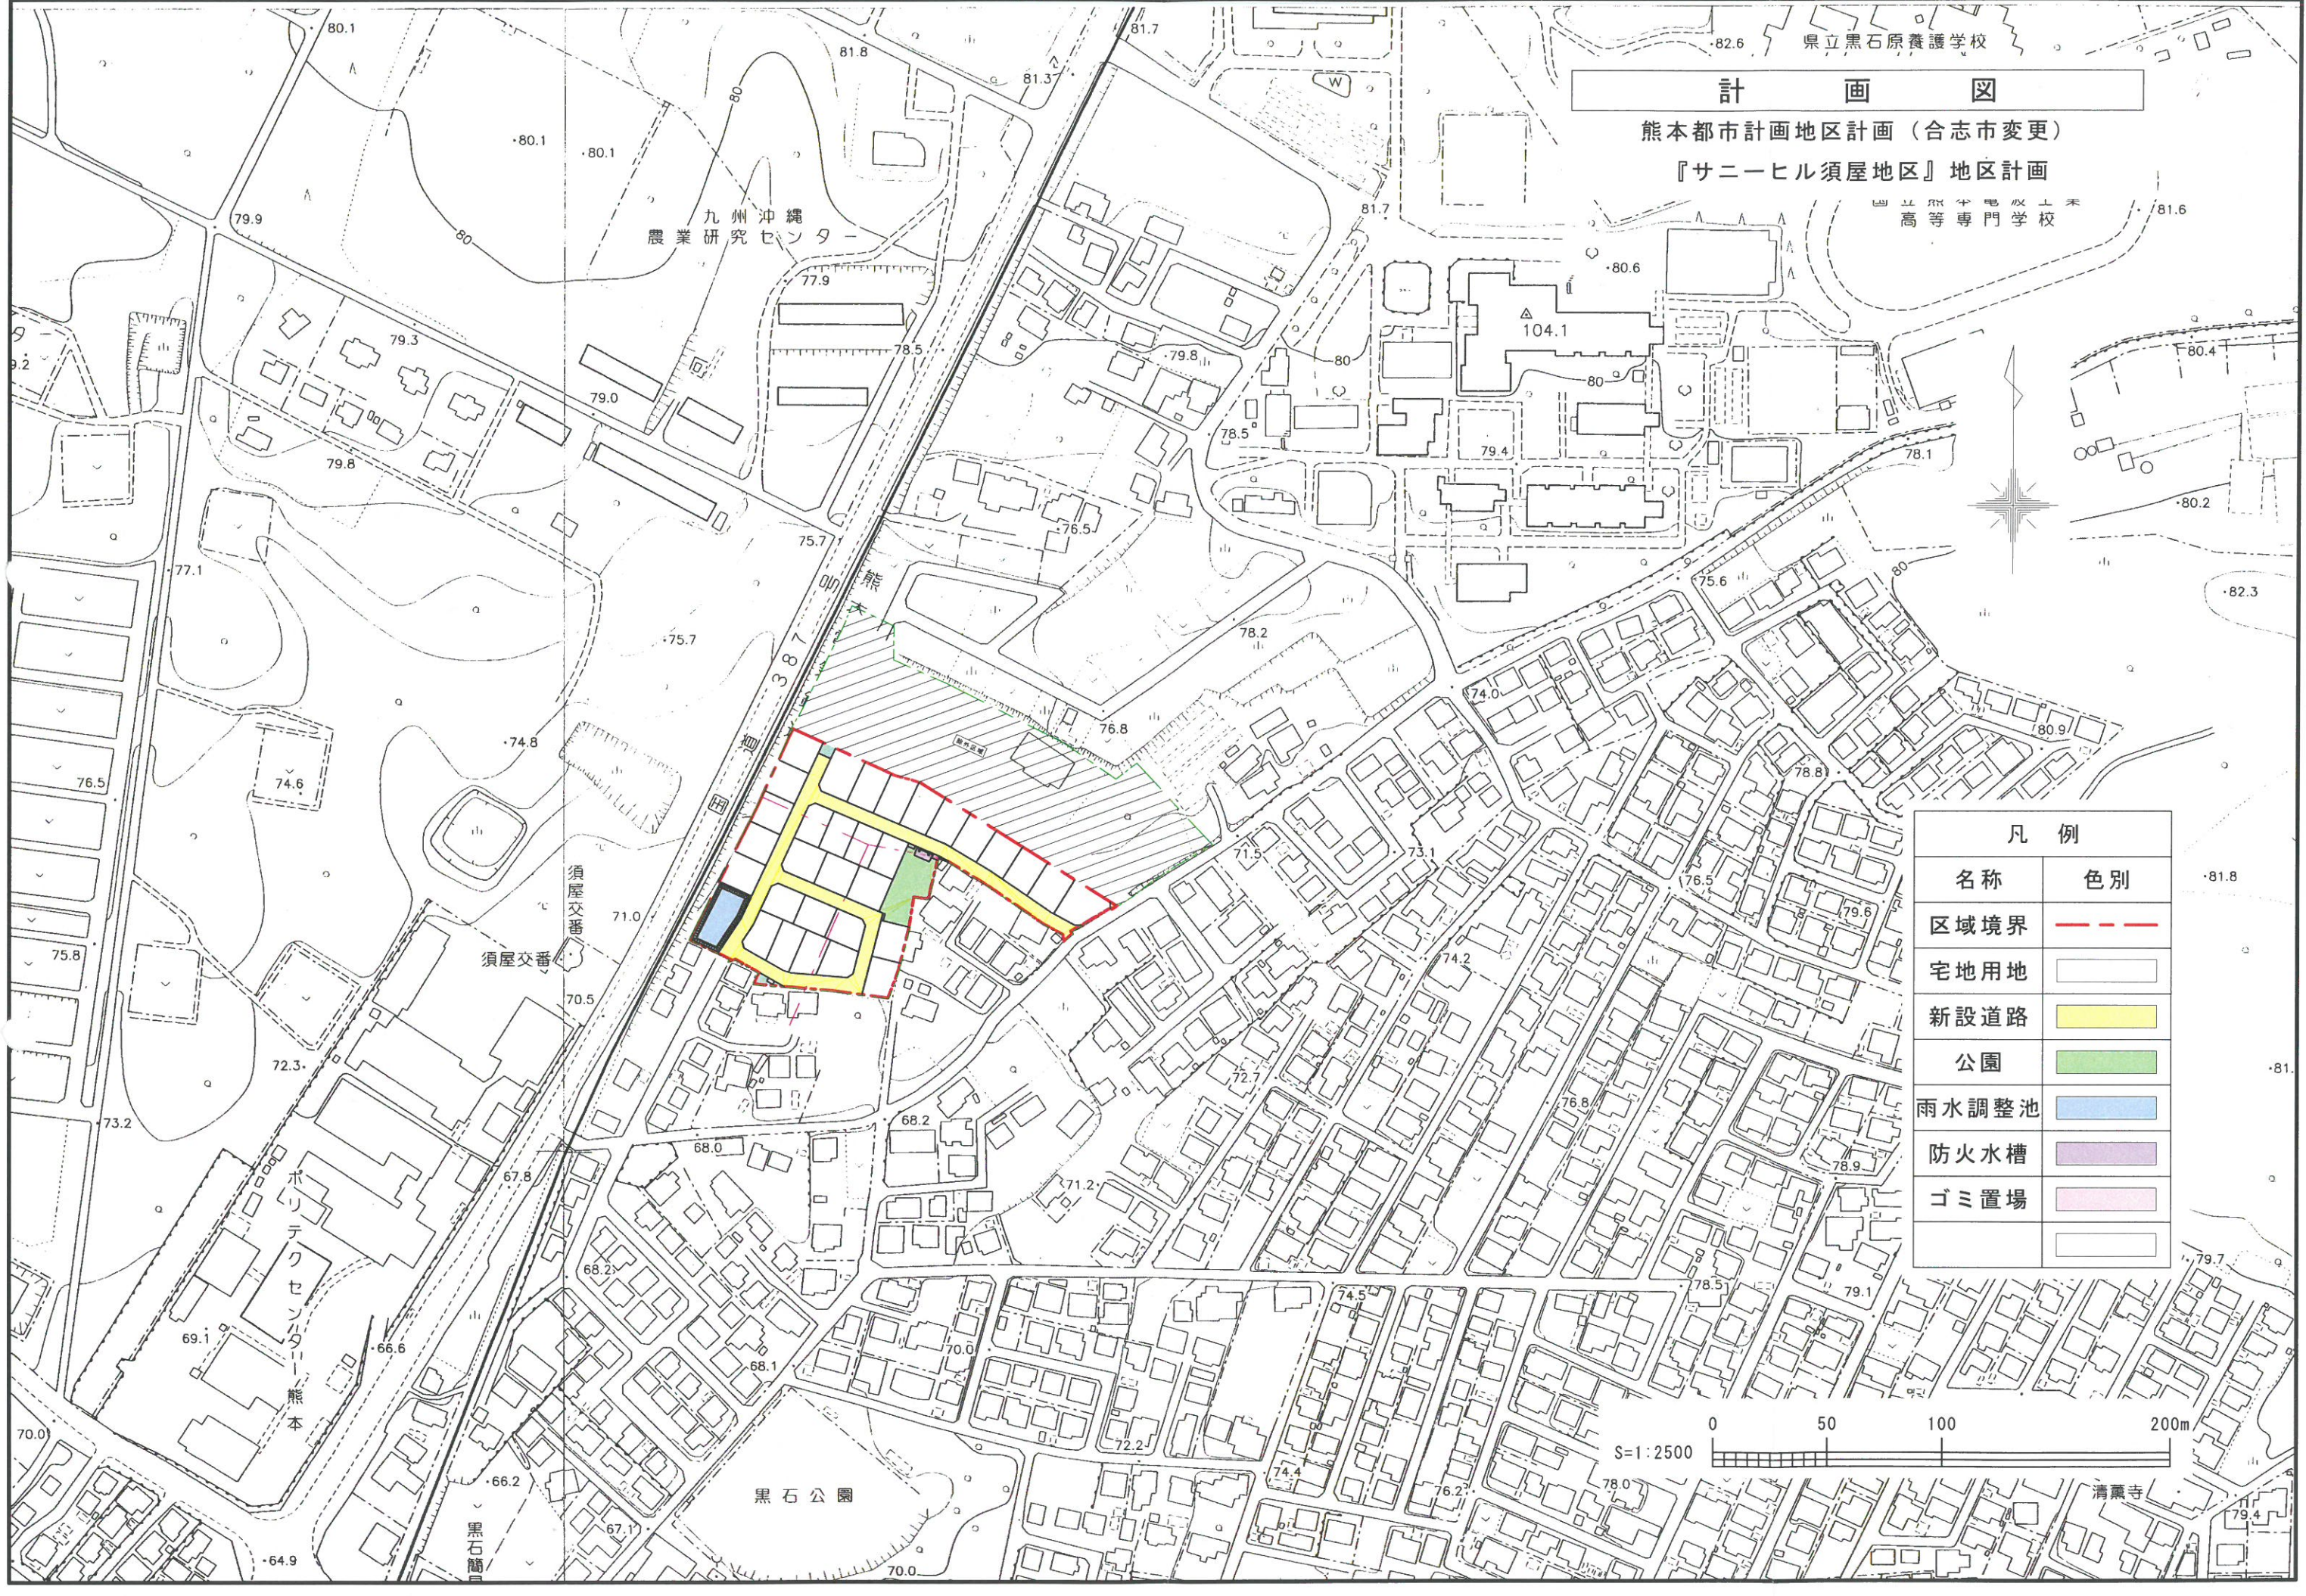

# 計 画 図

熊本都市計画地区計画（合志市変更）

『サニーヒル須屋地区』地区計画

熊本県立黒石原養護学校  
熊本県立黒石原高等学校

凡 例	
名称	色別
区域境界	---
宅地用地	□
新設道路	■
公園	■
雨水調整池	■
防火水槽	■
ゴミ置場	■
	□