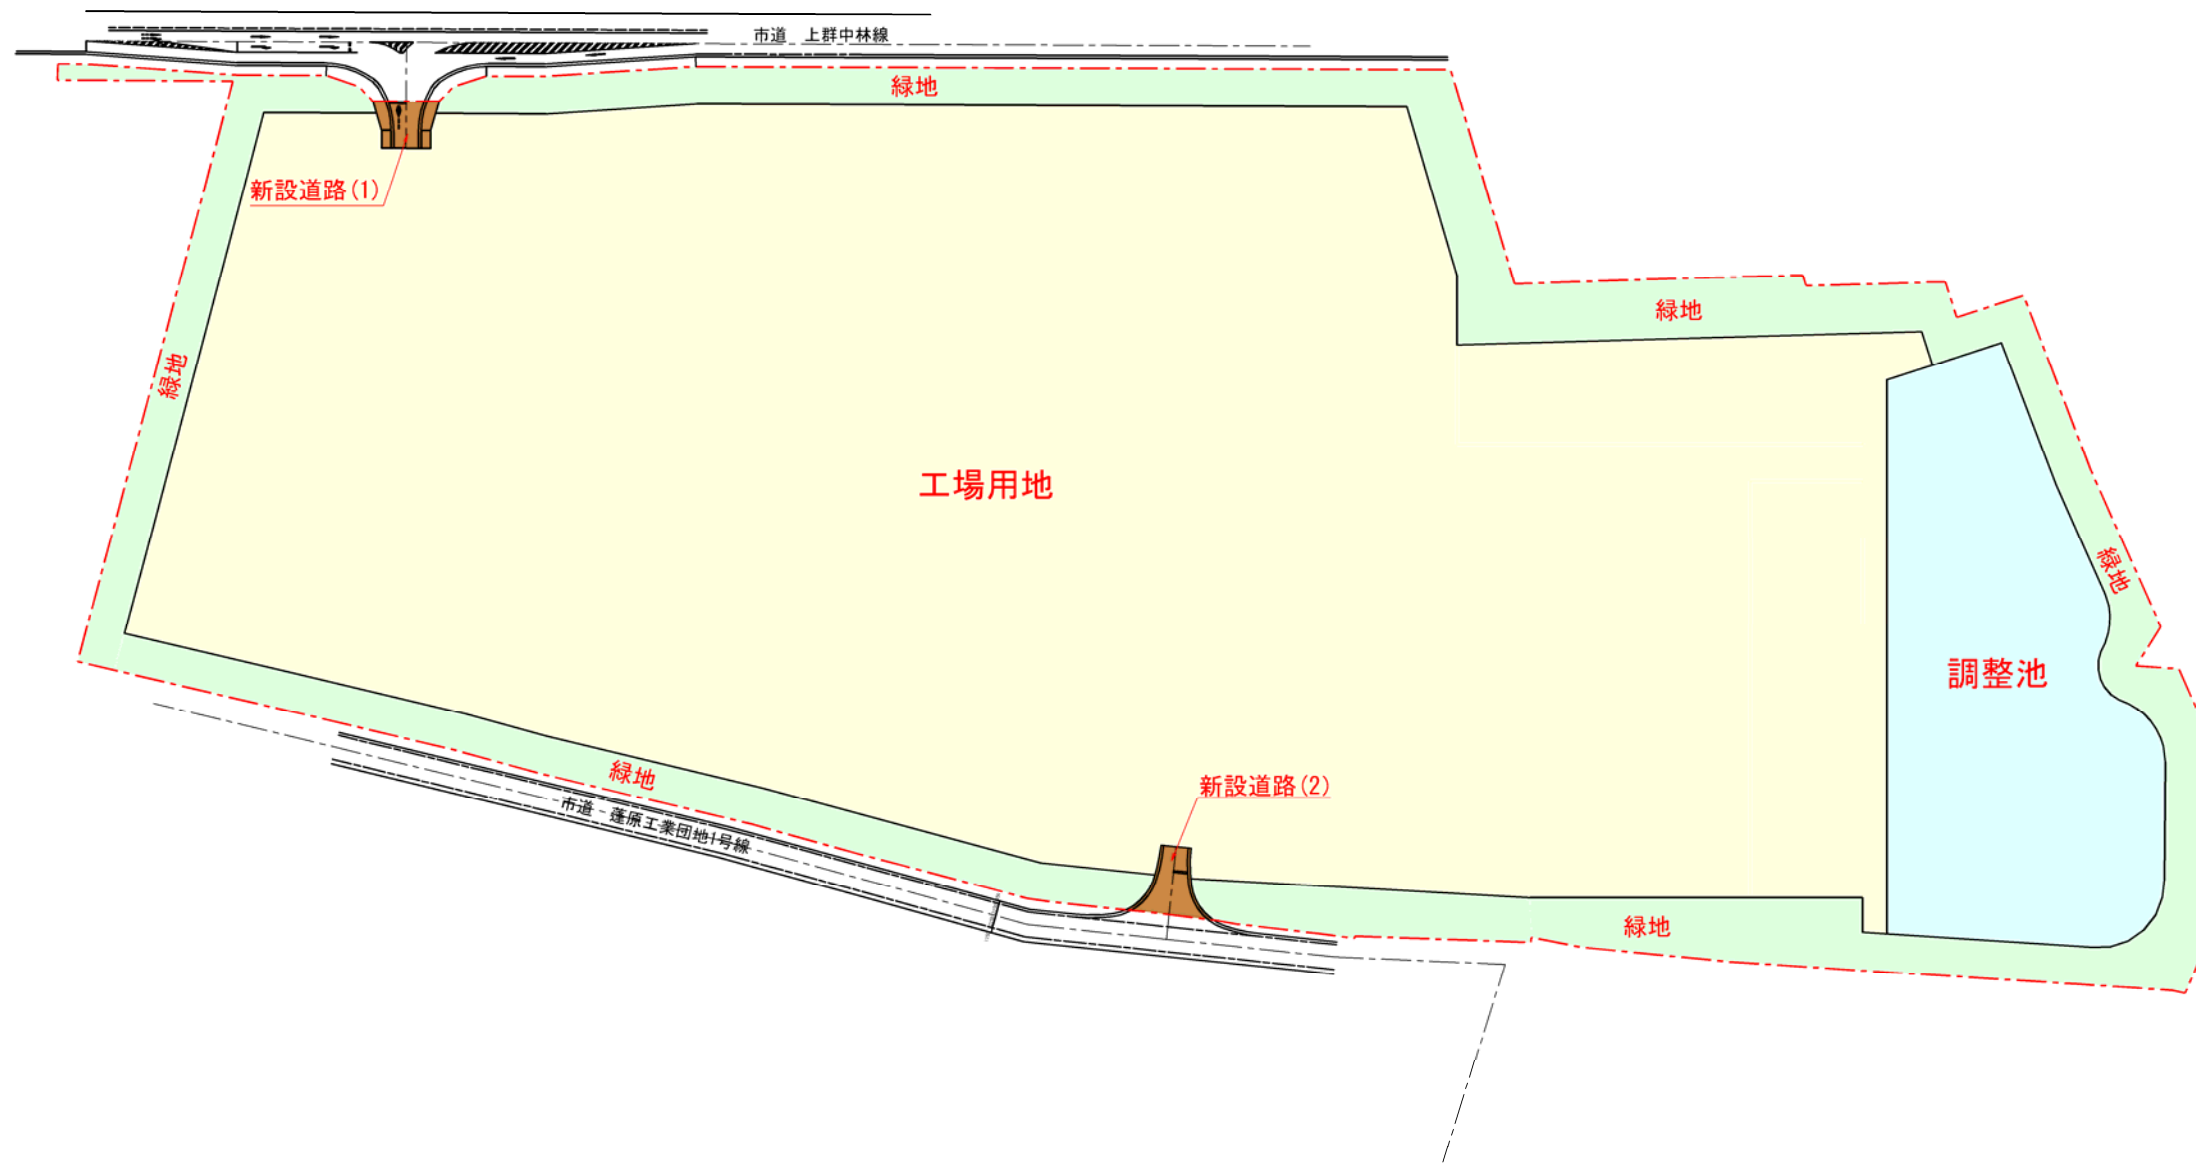

熊本都市計画地区計画(合志市決定)計画図

「蓬原地区地区計画」

凡 例

名 称	着 色
工場用地	黄色
新設道路(1)	茶色
新設道路(2)	茶色
調整池	水色
緑 地	緑色
地区計画区域	赤点線

S=1:2,000