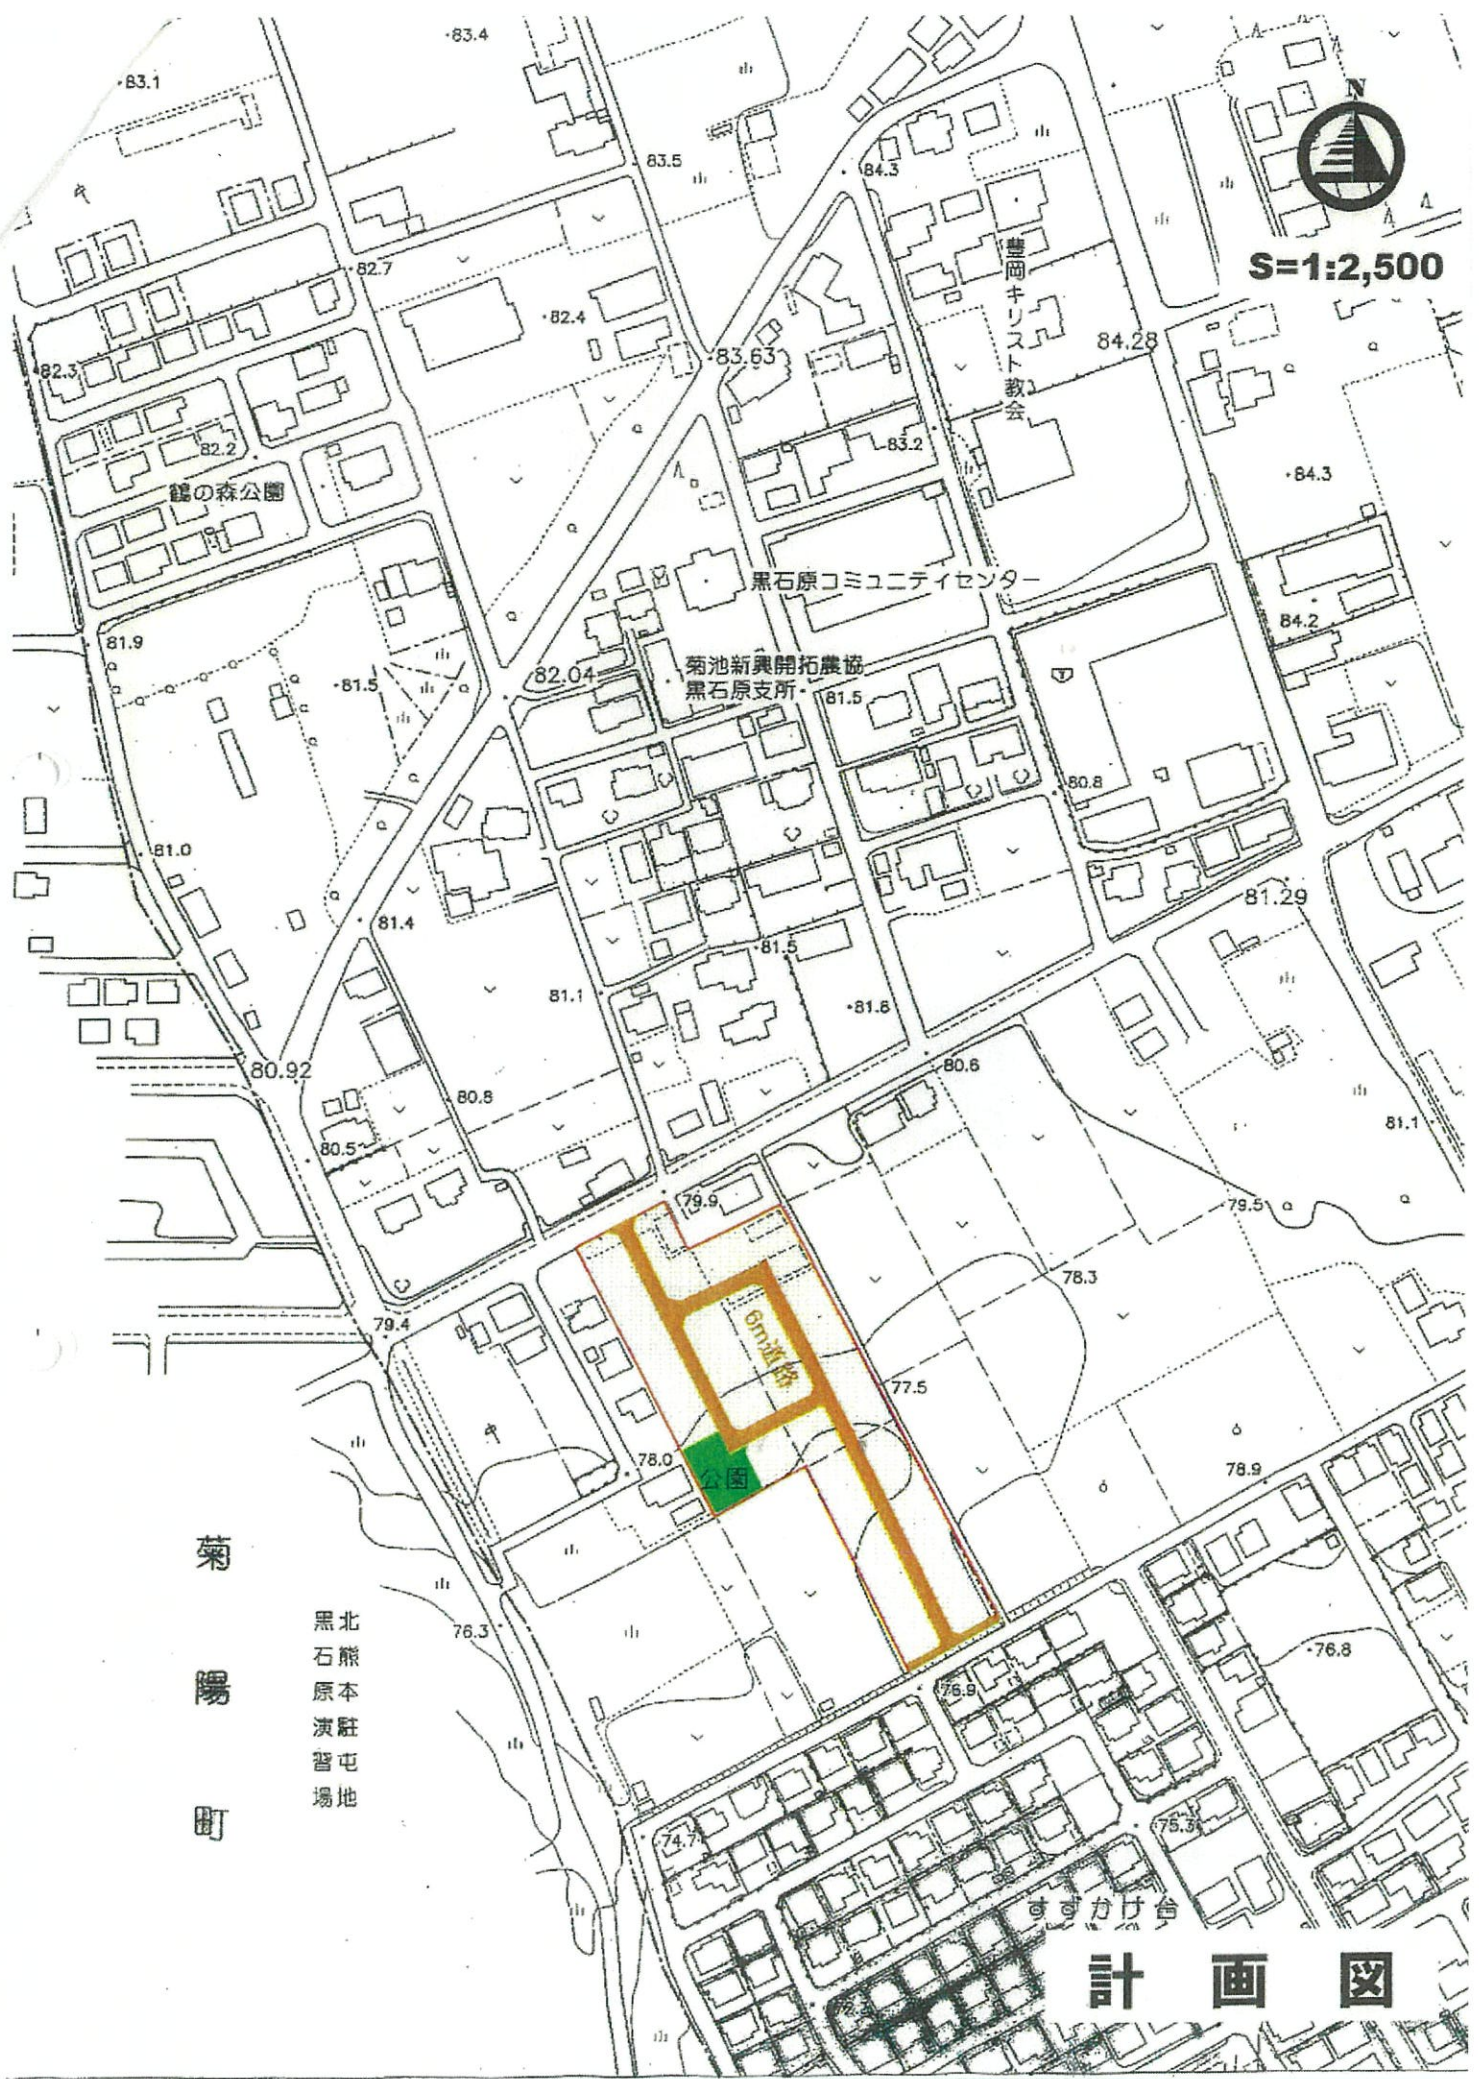

S=1:2,500

菊陽町

北
黒石原本陣駐置屯地

すすかけ台

計 画 図