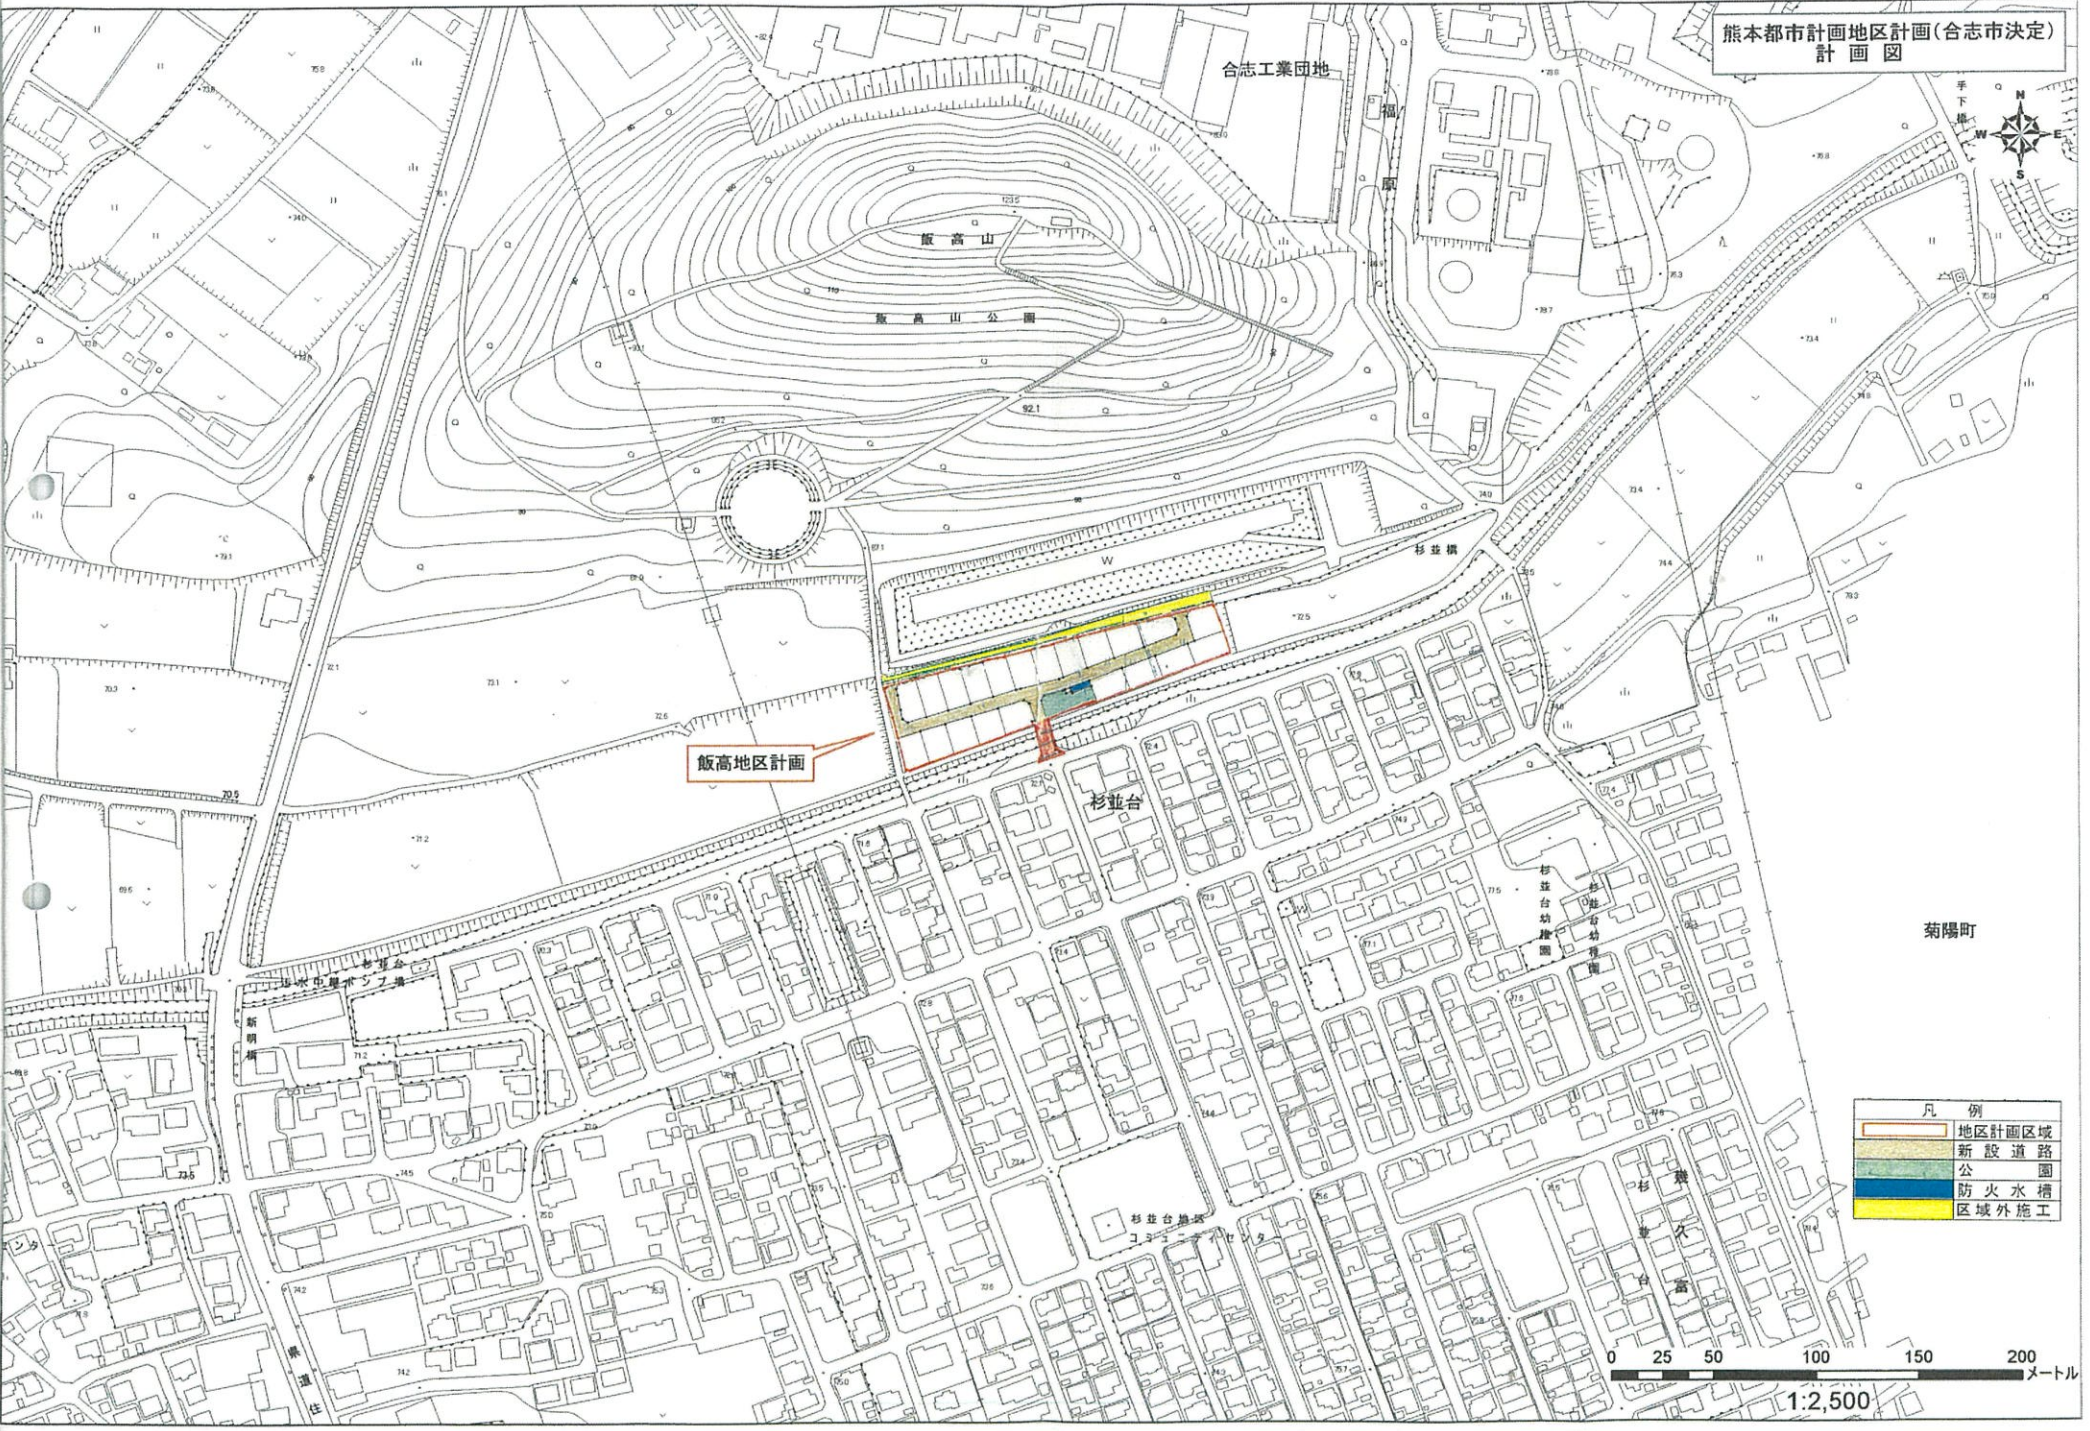

熊本都市計画地区計画(合志市決定)
計画図

飯高地区計画

合志工業団地

飯高山

飯高山公園

杉並橋

杉並台

杉並台幼稚園

杉並台幼稚園

杉並台幼稚園

菊陽町

凡例	
	地区計画区域
	新設道路
	公園
	防火水槽
	区域外施工

0 25 50 100 150 200
メートル

1:2,500