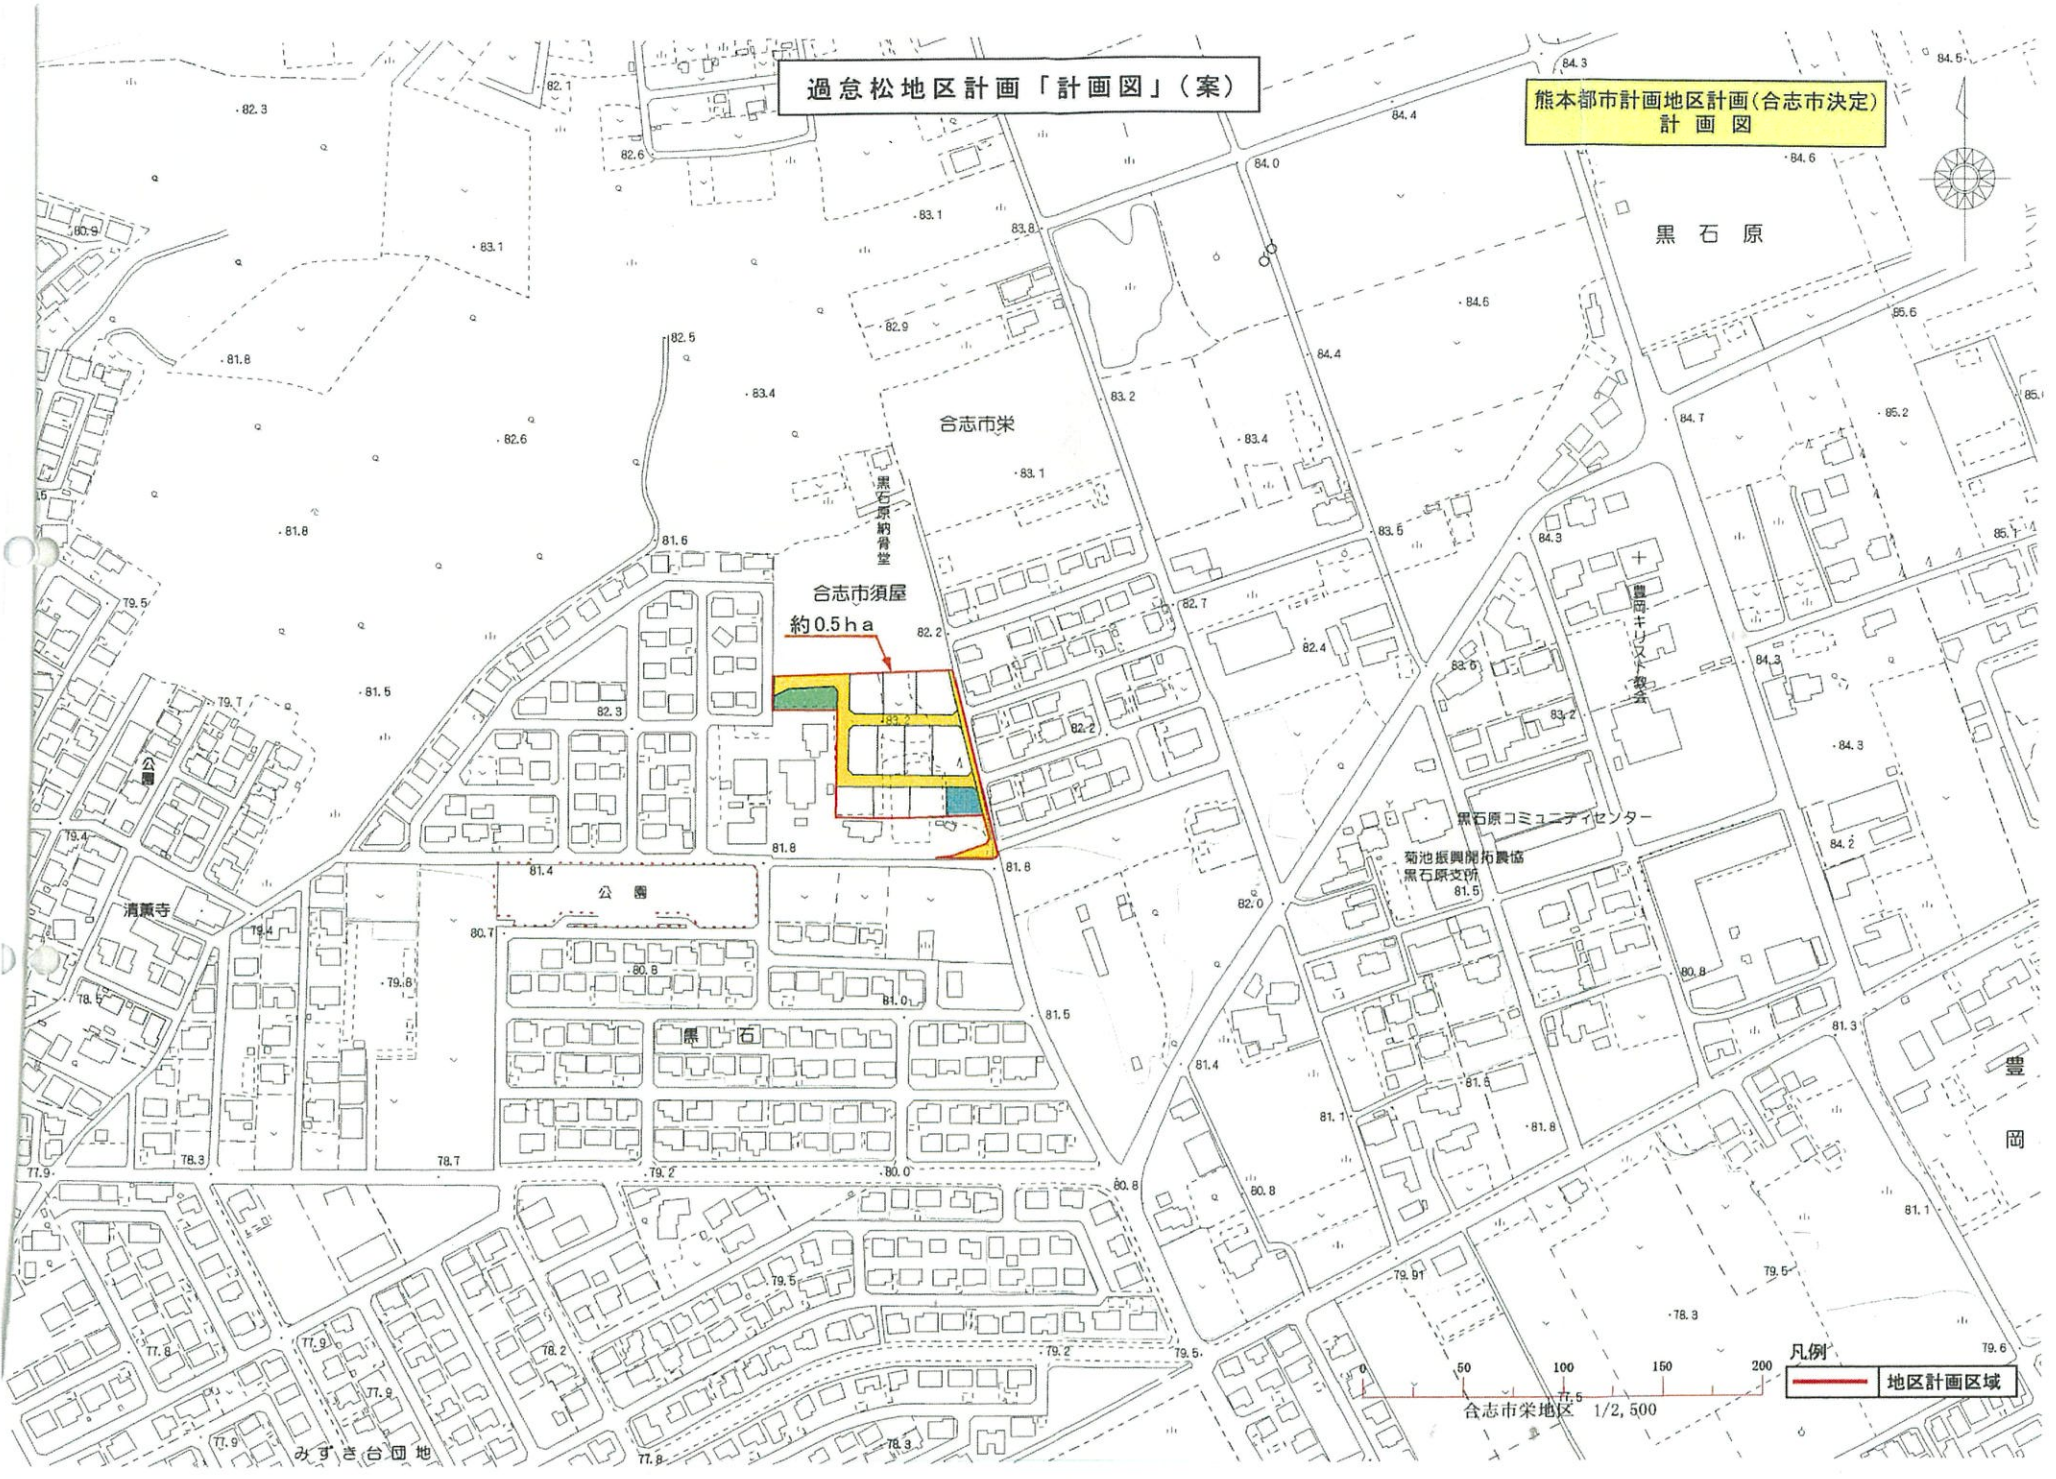

過怠松地区計画「計画図」(案)

熊本都市計画地区計画(合志市決定) 計画図

凡例  
— 地区計画区域

合志市栄地区 1/2,500