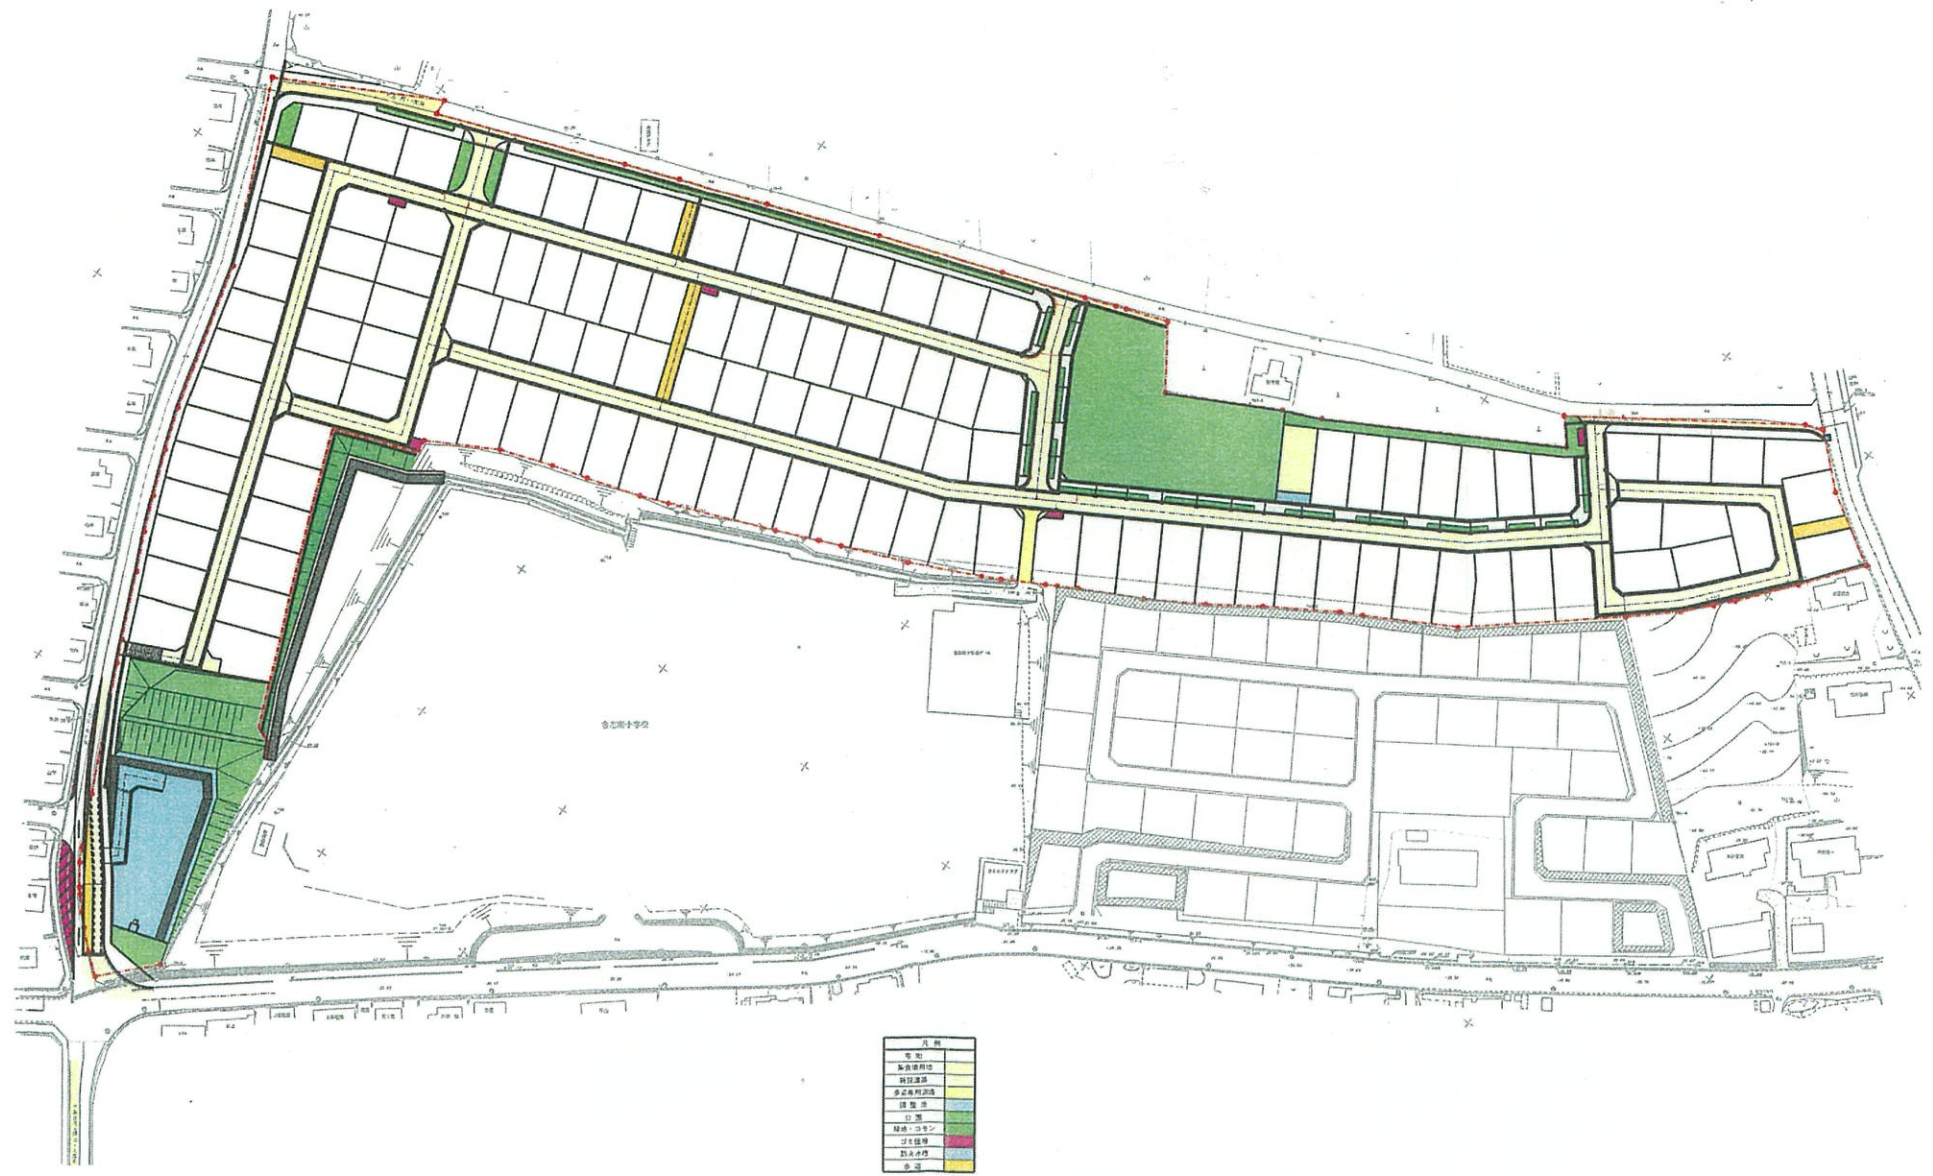

熊本都市計画地区計画(合志市決定)
計画図「拾八町第二地区地区計画」