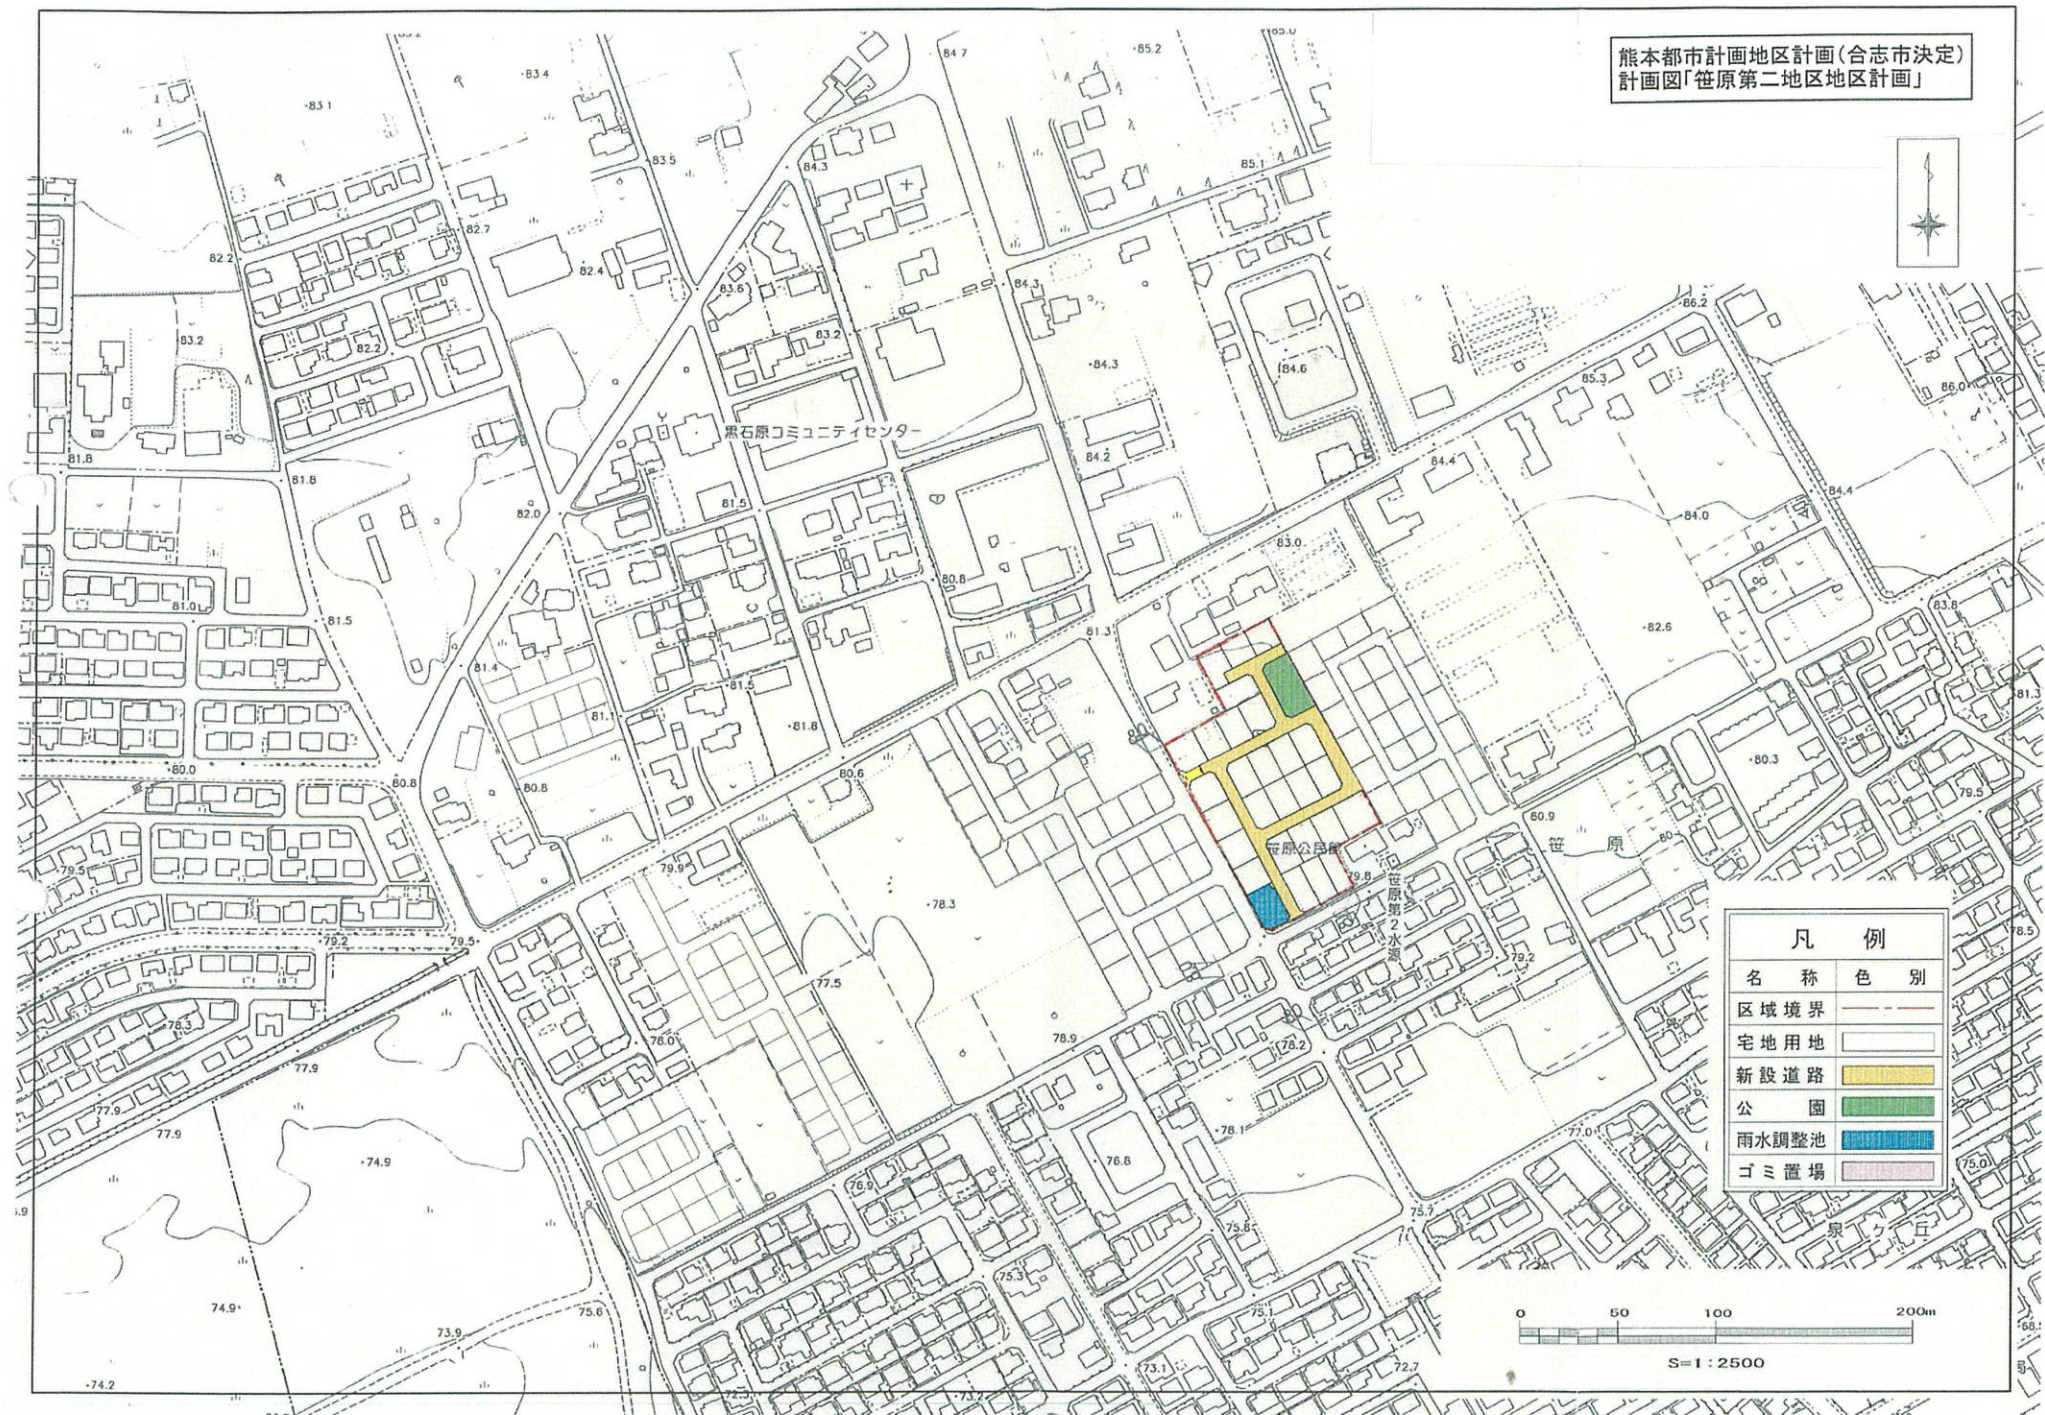

熊本都市計画地区計画(合志市決定)
 計画図「笹原第二地区地区計画」

凡 例	
名称	色 別
区域境界	---
宅地用地	□
新設道路	■
公園	■
雨水調整池	■
ゴミ置場	■