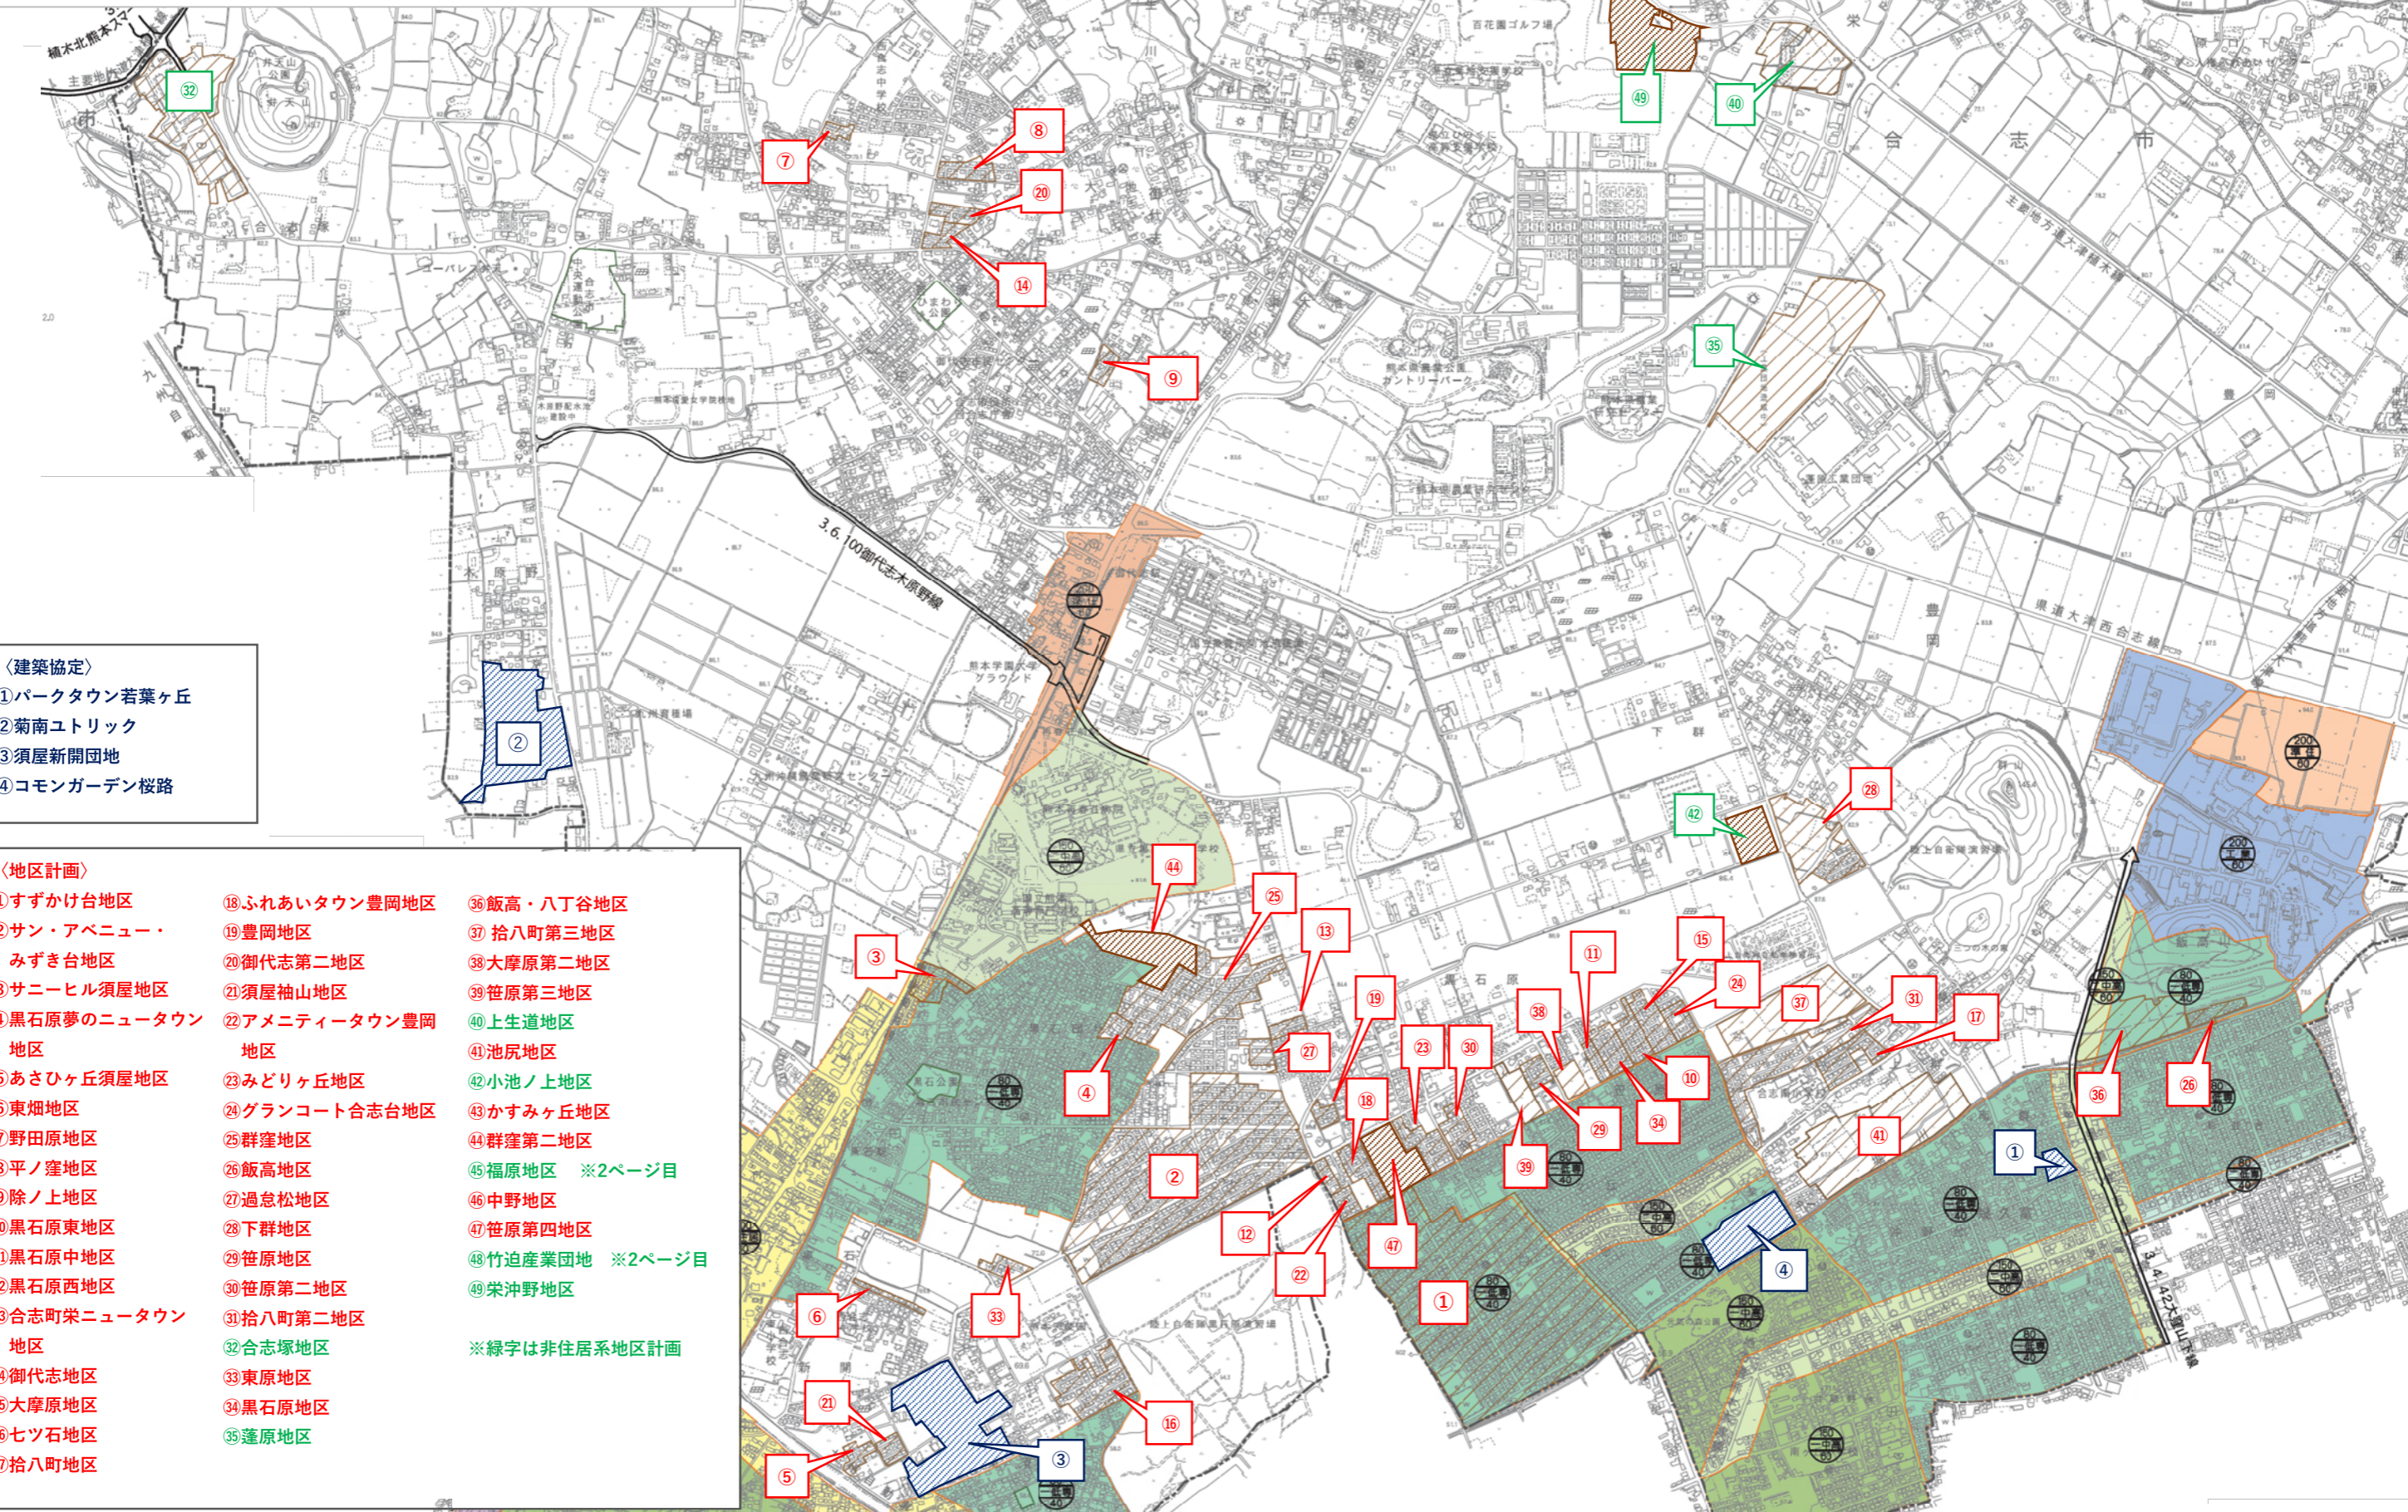

地区計画・建築協定一覧 (NO.1 /2)

令和8年5月更新

※この図は位置を示すものであるため、各々の詳細な区域範囲は、計画書・協定書を参照のこと。

- 〈建築協定〉
- ①パークタウン若葉ヶ丘
 - ②菊南ユトリック
 - ③須屋新開団地
 - ④コモンガーデン桜路

- 〈地区計画〉
- | | | |
|------------------|----------------|----------------|
| ①すずかけ台地区 | ⑱ふれあいタウン豊岡地区 | ⑳飯高・八丁谷地区 |
| ②サン・アベニュー・みずき台地区 | ⑲豊岡地区 | ㉑拾八町第三地区 |
| ③サニーヒル須屋地区 | ⑳御代志第二地区 | ㉒大摩原第二地区 |
| ④黒石原夢のニュータウン地区 | ㉑須屋袖山地区 | ㉓笹原第三地区 |
| ⑤あさひヶ丘須屋地区 | ㉒アメニティータウン豊岡地区 | ㉔上生道地区 |
| ⑥東畑地区 | ㉓みどりヶ丘地区 | ㉕池尻地区 |
| ⑦野田原地区 | ㉔グランコート合志台地区 | ㉖小池ノ上地区 |
| ⑧平ノ窪地区 | ㉕群窪地区 | ㉗かすみヶ丘地区 |
| ⑨除ノ上地区 | ㉖飯高地区 | ㉘群窪第二地区 |
| ⑩黒石原東地区 | ㉗過急松地区 | ㉙福原地区 ※2ページ目 |
| ⑪黒石原中地区 | ㉘笹原地区 | ㉚中野地区 |
| ⑫黒石原西地区 | ㉙笹原第二地区 | ㉛笹原第四地区 |
| ⑬合志町栄ニュータウン地区 | ㉚拾八町第二地区 | ㉜竹迫産業団地 ※2ページ目 |
| ⑭御代志地区 | ㉛合志塚地区 | ㉝栄沖野地区 |
| ⑮大摩原地区 | ㉜東原地区 | |
| ⑯七ツ石地区 | ㉝黒石原地区 | |
| ⑰拾八町地区 | ㉞蓬原地区 | |
- ※緑字は非住居系地区計画