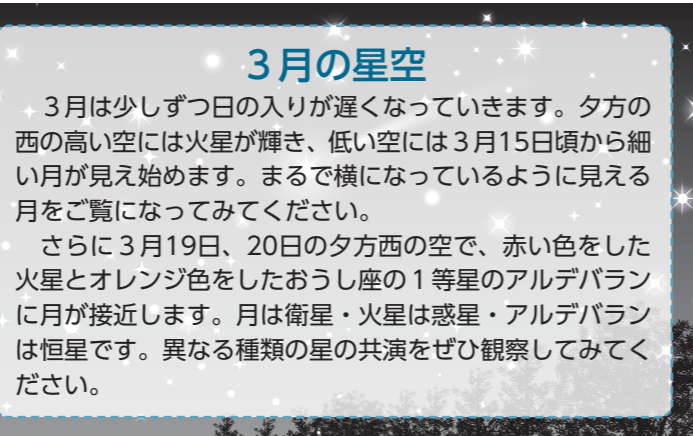

星空観望会

参加無料

とき 毎週土曜日
午後7時～9時
※受け付けは午後8時30分まで。

ところ 西合志図書館 天文台

※雨天・曇天の場合は中止します。来館前にホームページでご確認ください。
※3月は13日(土)と27日(土)のみ開催します。

問い合わせ先 西合志図書館

3月の星空

3月は少しずつ日の入りが遅くなっていきます。夕方の西の高い空には火星が輝き、低い空には3月15日頃から細い月が見え始めます。まるで横になっているように見える月をご覧ください。