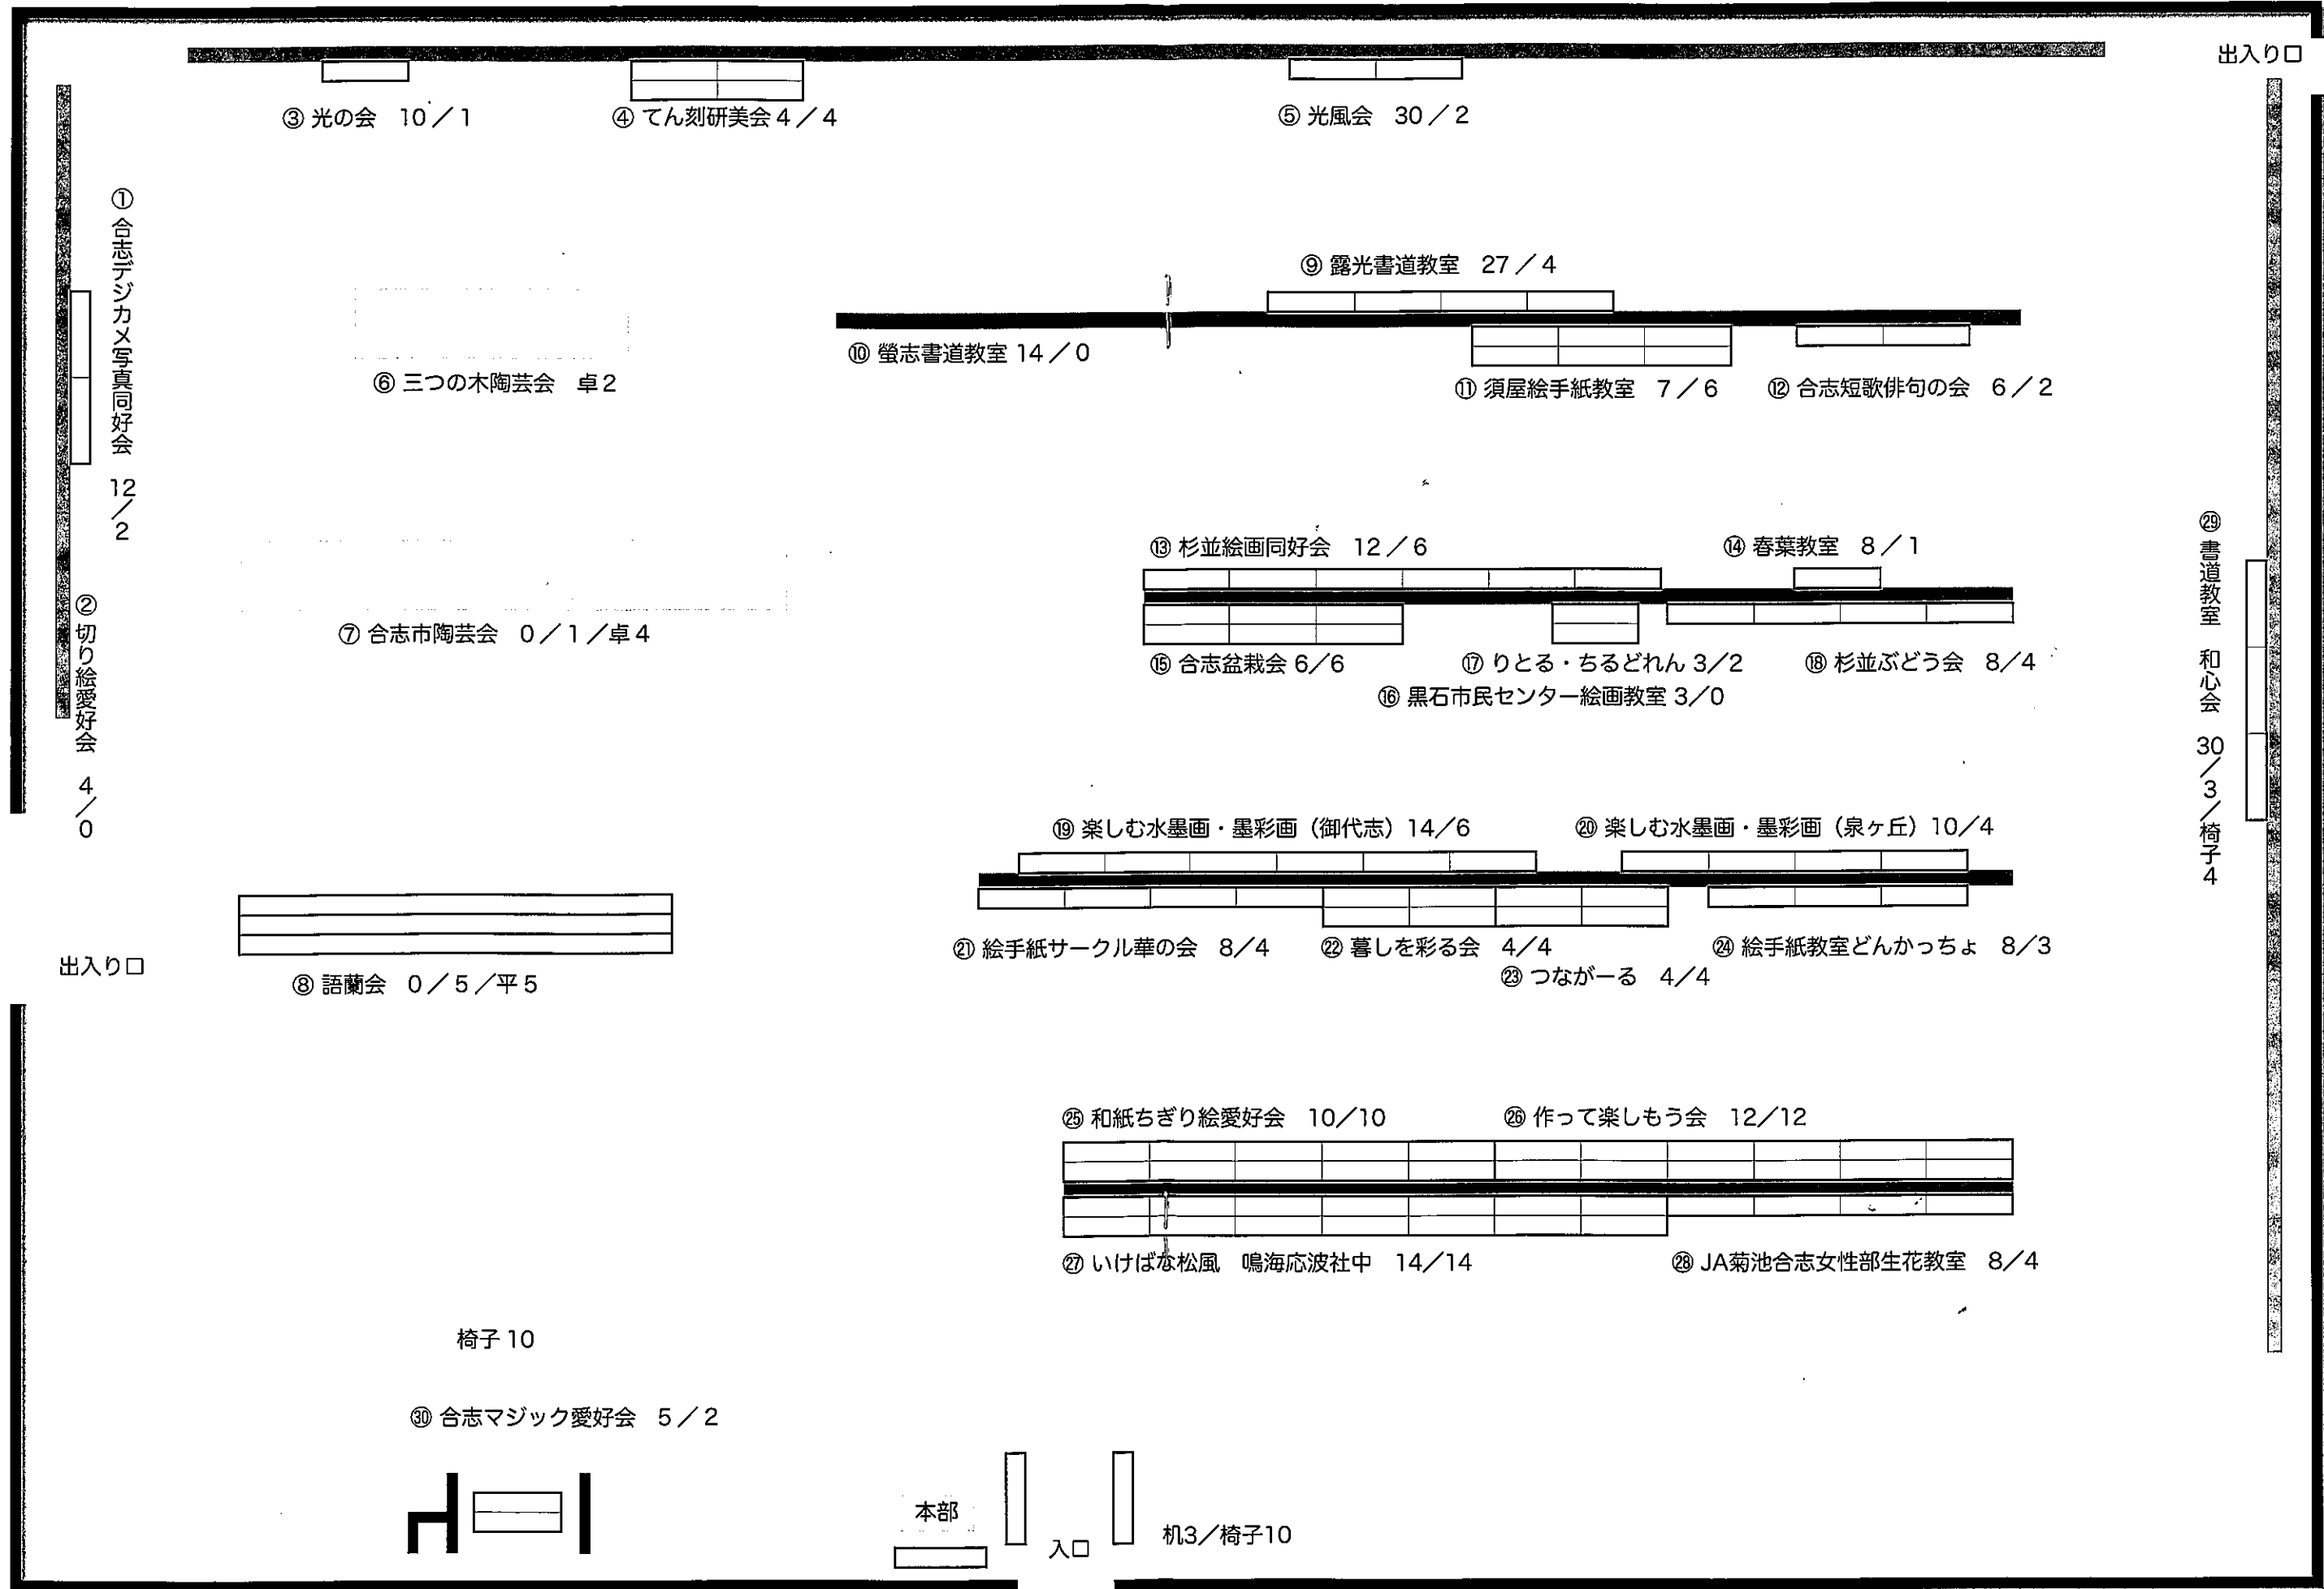

第14回 合志市文化祭 展示部門 作品展示

(凡例 パネル数/机数)

11月12日(土) 9:00~17:00 13日(日) 9:00~16:00

11月13日(日)

午前の部：10:00スタート

No.	種別	演目	団体名	出演者名
1	日舞	舞妓はん	坂東流三緒幸会 (泉ヶ丘支部)	平田海穂
2	日舞	田原坂	坂東流三緒幸会 (永江支部)	牧野祐里香 乗本 菜
3	日舞	京の四季	坂東三緒芙美舞の会	北村 愛
4	日舞	さのさ船	藤波吟祥会	小佐井麗子 飯屋重子 竹本恵子
5	マジック	マジック	合志奇術クラブA	坂本皓一 松嶋和子
6	マジック	マジック	合志奇術クラブB	横山茂子 木村勝喜
7	日舞	イムジン河	坂東流三緒幸会	藤井まり子 鎌瀬友理 船津まるみ
8	日舞	下町育ち	坂東三緒芙美舞の会	村上美寿枝
9	日舞	野崎小唄	坂東三緒芙美舞の会	長瀬未来
10	フラダンス	ロゼ オナオナ	ブアレイ 合志	一上 日登美 野田美穂 坂本春美 桑原真紀
11	レクダンス	さよならはダンスの後に	BBC	吉岡浩子 岡村寿子 来海洋子 野口千恵子 榎山伊久代 坂本房江 迫田登美子
12	レクダンス	人形の家	新開ブーケダンス部	大塚のり子 音丸満子 奥村京子 山本文子 柴 秋代 水上フジ子 松村百合子 松永政子 西山智恵子
13	日舞	貝殻恋唄	坂東流三緒幸会 黒石支部	野口八重子
14	日舞	深川恋情	坂東三緒芙美舞の会	北村 紅
15	日舞	花かげ	花柳 洲宝会 (A)	寺尾紗朱
16	日舞	木遣りくずし	花柳 洲宝会 (B)	松本栄子 三池久仁子 清田啓子 井津野富美代 星子久美子 徳永則子
17	日舞	男の残雪	花柳 洲宝会	加納千紗子
18	レクダンス	女神のリズム	須屋レクダンス	古荘律子 古村由美子 松比良治代 鎌田可奈子 毛利 雅 田中哲子 竹口美紀子 平山文子 福田 都 上羽裕美 野本フジ子 富山真弓
19	洋舞	SOLA (孤独)	ダンスJ・N	伊熊加世子 岩崎通子 上野智子 片山逸子 木永由美 後藤一子 志柿純子 田中信子 平松あさ子 藤本圭子 本田祥子 本田ひとみ 松岡礼子 山口典子
20	花架拳	花暦	愛の会 (A)	池田みさ子 岩本和子 嘉戸宏美 緒方みどり 嶋村晶子 木村八重子 桑島涼子
21	花架拳	イ族の舞曲	愛の会 (B)	池田みさ子 岩本和子 嘉戸宏美 緒方みどり 嶋村晶子 木村八重子
22	レクダンス	ダイナマイト	レクダンス さくら	米岡和代 井田幸江 松岡春子 染村悦子
23	邦楽	切手のないおくりもの ごめんなすって	ピエロの会	長谷野 猛 吉田則行 ミツ井武治 久松義幸 尾堂淳子 高村征子
24	日舞	つづら坂	昂月流成龍会	江藤寿子
25	日舞	織田信長	昂月流成龍会	小川真知子

11月13日(日)

午後の部：13:00スタート

No.	種別	演目	団体名	出演者名
26	邦楽		早田会	早田マサヨ 嶋田智子 松永幸子 宮川大輝 宮川敦輝
27	邦楽	熊本民謡メドレー 関の鯛つり唄	民謡竹峰流	福島竹峰 嶋村竹佑 坂本美智夫 西岡芳子 上嶋勝子 上川真理子
28	邦楽	ソーラン節 咲かせや咲かせ	民謡竹峰流 子供	森 心春 斎藤暖樹 上嶋姫衣 下田妃愛 上嶋一之資 上嶋幸ノ資 斉藤りこ
29	日舞	おわら慕情	坂東三根百合B	佐方理恵 河本暁美 富盛由美 嵯峨梨恵
30	日舞	京人形	坂東三根百合C	森原 綾音
31	日舞	証々寺の狸ばやし・京人形	坂東三緒嶋会	深町美葵 深町都愛
32	日舞	雪舞	藤波吟祥会	江口 美帆
33	洋舞	リベルタンゴ・エキサイト	たのしいポップダンス	井口隆美 大角光子 嵯峨邦子 幸 義枝 山本典子 久保田記代
34	日舞	河内おとこ節	寿々の會	中山育子 岡本日出子
35	日舞	恋の柳橋	さくら会	西島千恵子
36	日舞	火の国 熊本城	藤波吟祥会 (C)	児安安子 松田幸美 清原八知代
37	日舞	月芽えて	昂月流寿栄文の会	米本千紗子
38	レクダンス	祭りだ和っしょい	妙泉寺レクダンス	八代栄子 権丈ミツ子 大和道子 米村ヒロ子 染村悦子 松本アサ子 辻 厚美 島田直美
39	健康体操	ワンダーランドand IKOIKO	真美健康体操	宮田小百合 井上勢津子 氏森吉子 衛藤千代子 小崎美智子 小林良子 高木美春 津村ヒカル 西村信子 平山文子 福本一美 前田篤子 松永暁子 松野トシ子 弥栄エミ子 山田郁代 松本茂子 宮本スミ子 来海洋子 池辺シズ子
40	カントリー ダンス	ワイルド フラワー	カラース	管みよ子 井俣純子 小山よつ子 内川和代 佐藤美智子 瀬戸祥江 宮ノ下喜美代
41	日舞	賀宴の賦	藤波吟祥会 (A)	小田晶子
42	日舞	望郷山河	坂東流三緒幸会	高野幸子
43	日舞	ひょっとこ踊り	熊本ひょっとこ笑福会	浦本智子 山口啓子 澤田弘子 松田豊子 長谷川盟子 上野明子 山戸節代 上村千鶴子 米満益男 米満真弓 山中俊宏 宮木節子 澤田信夫 立野千恵子 大林修三 嶋田カシ 本藤美保子 市原眞智子 吉崎公三 中村紘江 村上満里子 安達 杏
44	日舞	日向ひょっとこ踊り	合志市 ひょっとこ踊り保存会	平井 晃 中村一和 山口順子 村上芳江 佐藤一枝 村上秀子 ミツ井武治 満田ヨシ子 蓑毛律子 甲斐玲子 成田サチ子 安武敏章 安武俊朗 中嶋光代 志村富美代 渡邊逸子 原口巡子 深水由美子 池福ヤエミ
45	合志市音頭	合志市音頭	合志市音頭普及会	全員