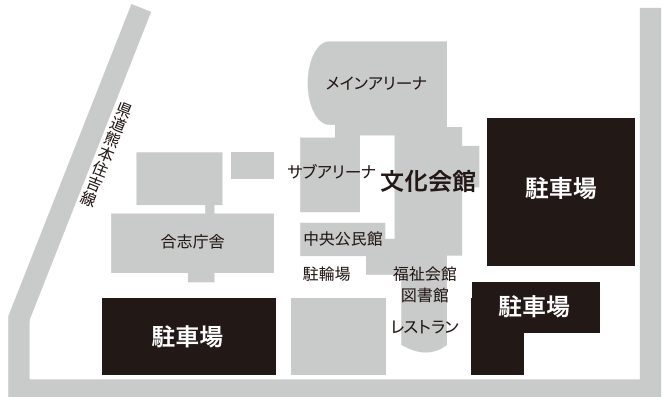

全席自由 前売券 一般 **5,500円**(税込) ※当日券6,000円(税込)

【前売券のご予約・ご購入は】

イコー オクロック
電話予約 0120-15-0969(平日10:00~18:00)

ローソンチケット(Lコード:81537)

チケットぴあ(Pコード:514-792)

公式LINE
アカウントからの
チケット購入

ファミリー観劇プラン対象公演

保護者お1人同伴につき、18歳以下のお子さま1人無料

※公式LINEアカウントからのチケット購入は、お友だち登録が必要です。

※感染症対策のため、チケット半券裏面に氏名、電話番号をご記入の上ご来場ください(公式LINEアカウントからの購入を除く)

※感染症対策にご協力ください

舞台公演公式サイト
<https://kabukitabi-096k.jp>

096k熊本歌劇団公式サイト
<https://096k.jp>

※駐車台数には限りがございます。公共交通機関のご利用にご協力ください。