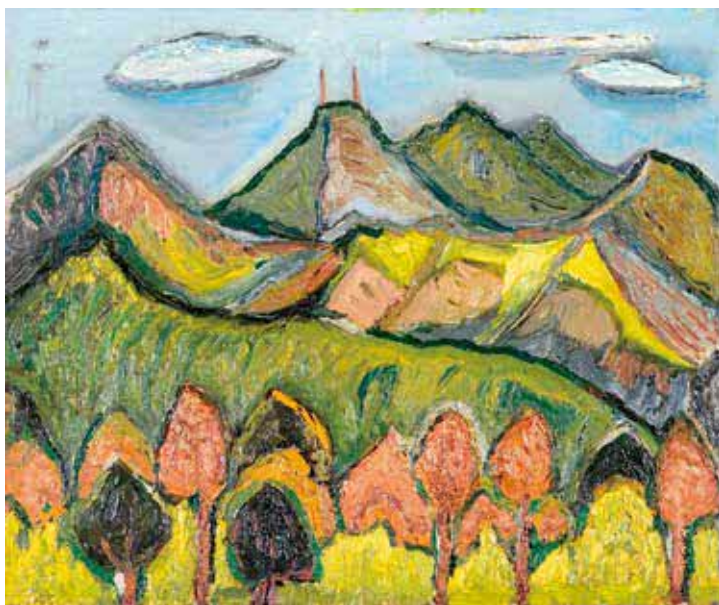

今年度も金陽会の作品展を開催します

「知らない」を観に行こう。

《金峰山》 奥井喜美直 1970年 油彩、キャンバス

合志楓の森小・中学校で、令和4年度菊池恵楓園絵画クラブ『金陽会』の作品展を開催します。当日は、キュレーター(学芸員)が作品の説明を行なう予定です。

- とき** 11月26日(土)・27日(日)午前10時～午後3時
- ところ** 合志楓の森小学校・中学校 地域交流室(正面玄関右側)
- 観覧** 無料
- 主催** 市教育委員会、合志楓の森小・中学校、合志楓の森小学校PTA、合志楓の森中学校PTA
- 共催** 合志楓の森中学校区地域学校協働本部
- 後援** 合志市
- 協力** 一般社団法人金陽会、国立療養所菊池恵楓園入所者自治会