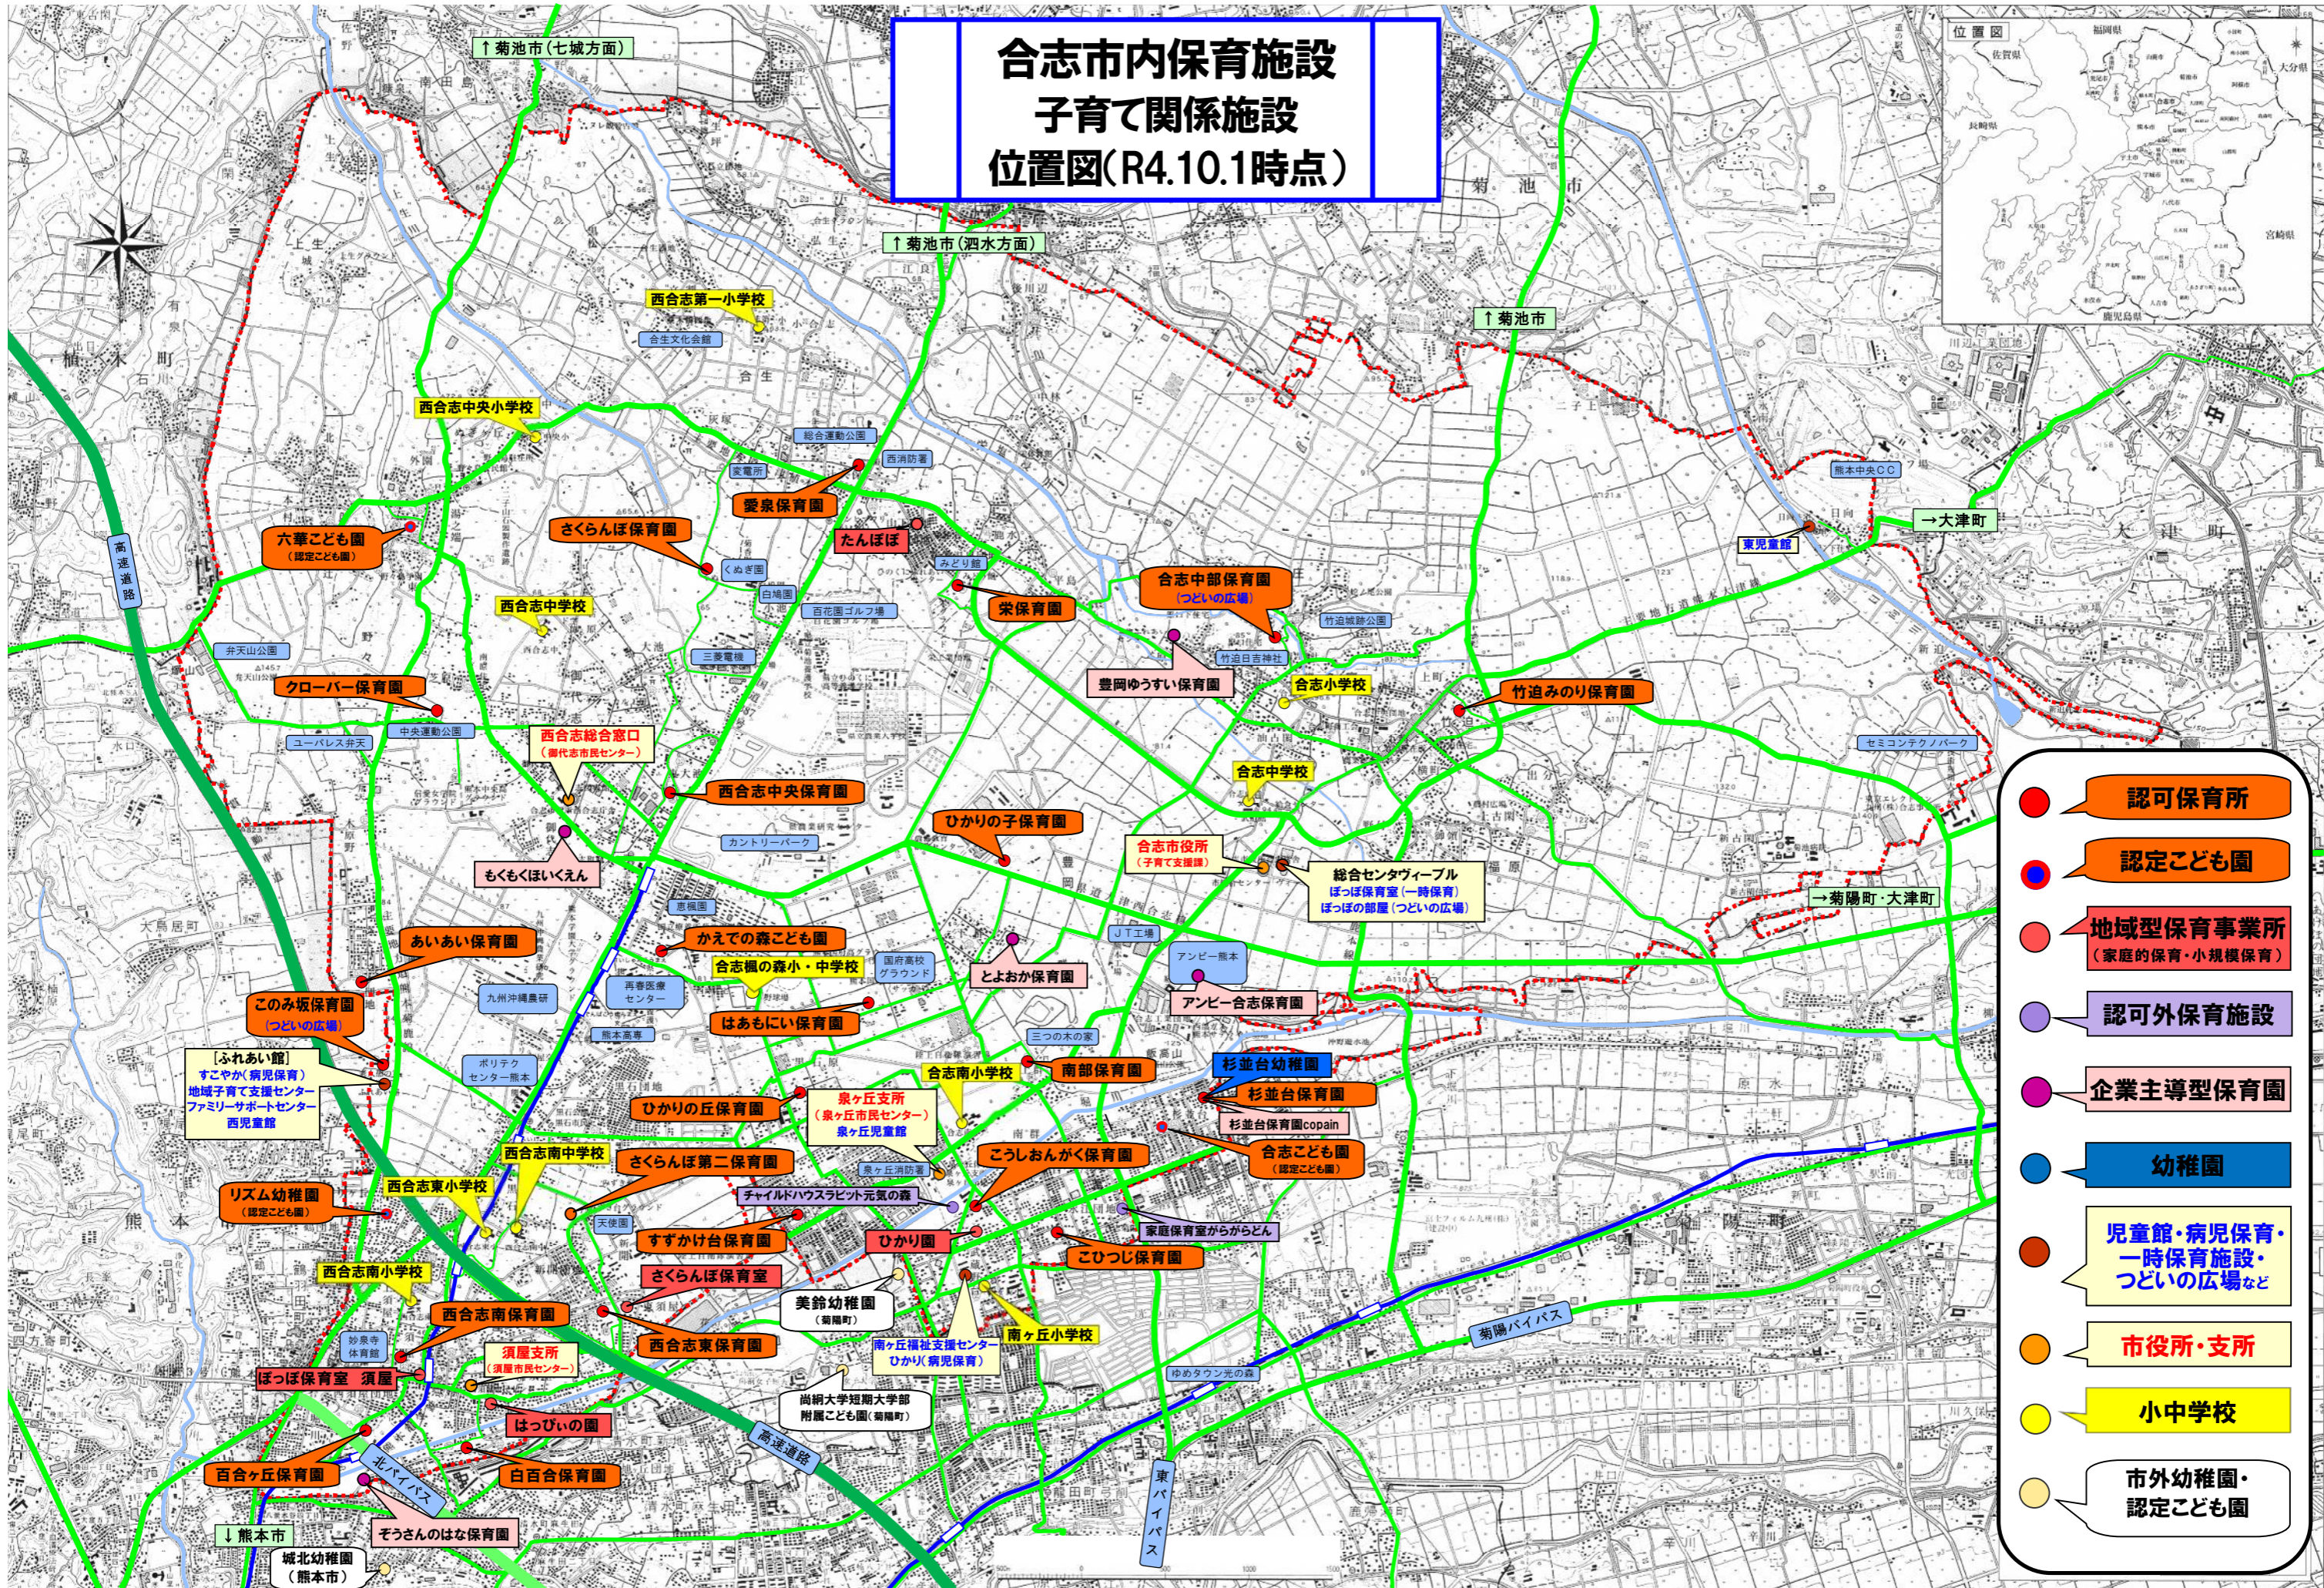

# 合志市内保育施設 子育て関係施設 位置図(R4.10.1時点)

- 認可保育所
- 認定こども園
- 地域型保育事業所  
(家庭的保育・小規模保育)
- 認可外保育施設
- 企業主導型保育園
- 幼稚園
- 児童館・病児保育・  
一時保育施設・  
つどいの広場など
- 市役所・支所
- 小中学校
- 市外幼稚園・  
認定こども園