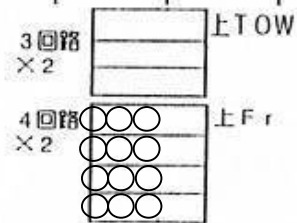

**FCC型30A**

- フット前2回路
- 舞台中下9回路上9回路
- LH用下4回路上4回路
- 花道用下1回路上1回路
- フットライト用3回路

- UH 4色
- LH 4色
- 3SUS 8回路
- 2SUS 12回路
- 1SUS 12回路
- 2Bo 4色4回路切替
- 1Bo 4色4回路切替