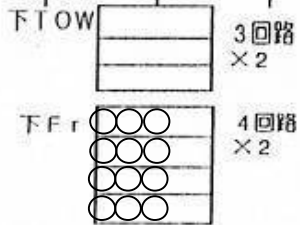

**FCC型30A**

- フット前2回路
- 舞台中下9回路上9回路
- LH用下4回路上4回路
- 花道用下1回路上1回路
- フットライト用3回路

- UH 4色
- LH 4色
- 3SUS 8回路
- 2SUS 12回路
- 1SUS 12回路
- 2Bo 4色4回路切替
- 1Bo 4色4回路切替