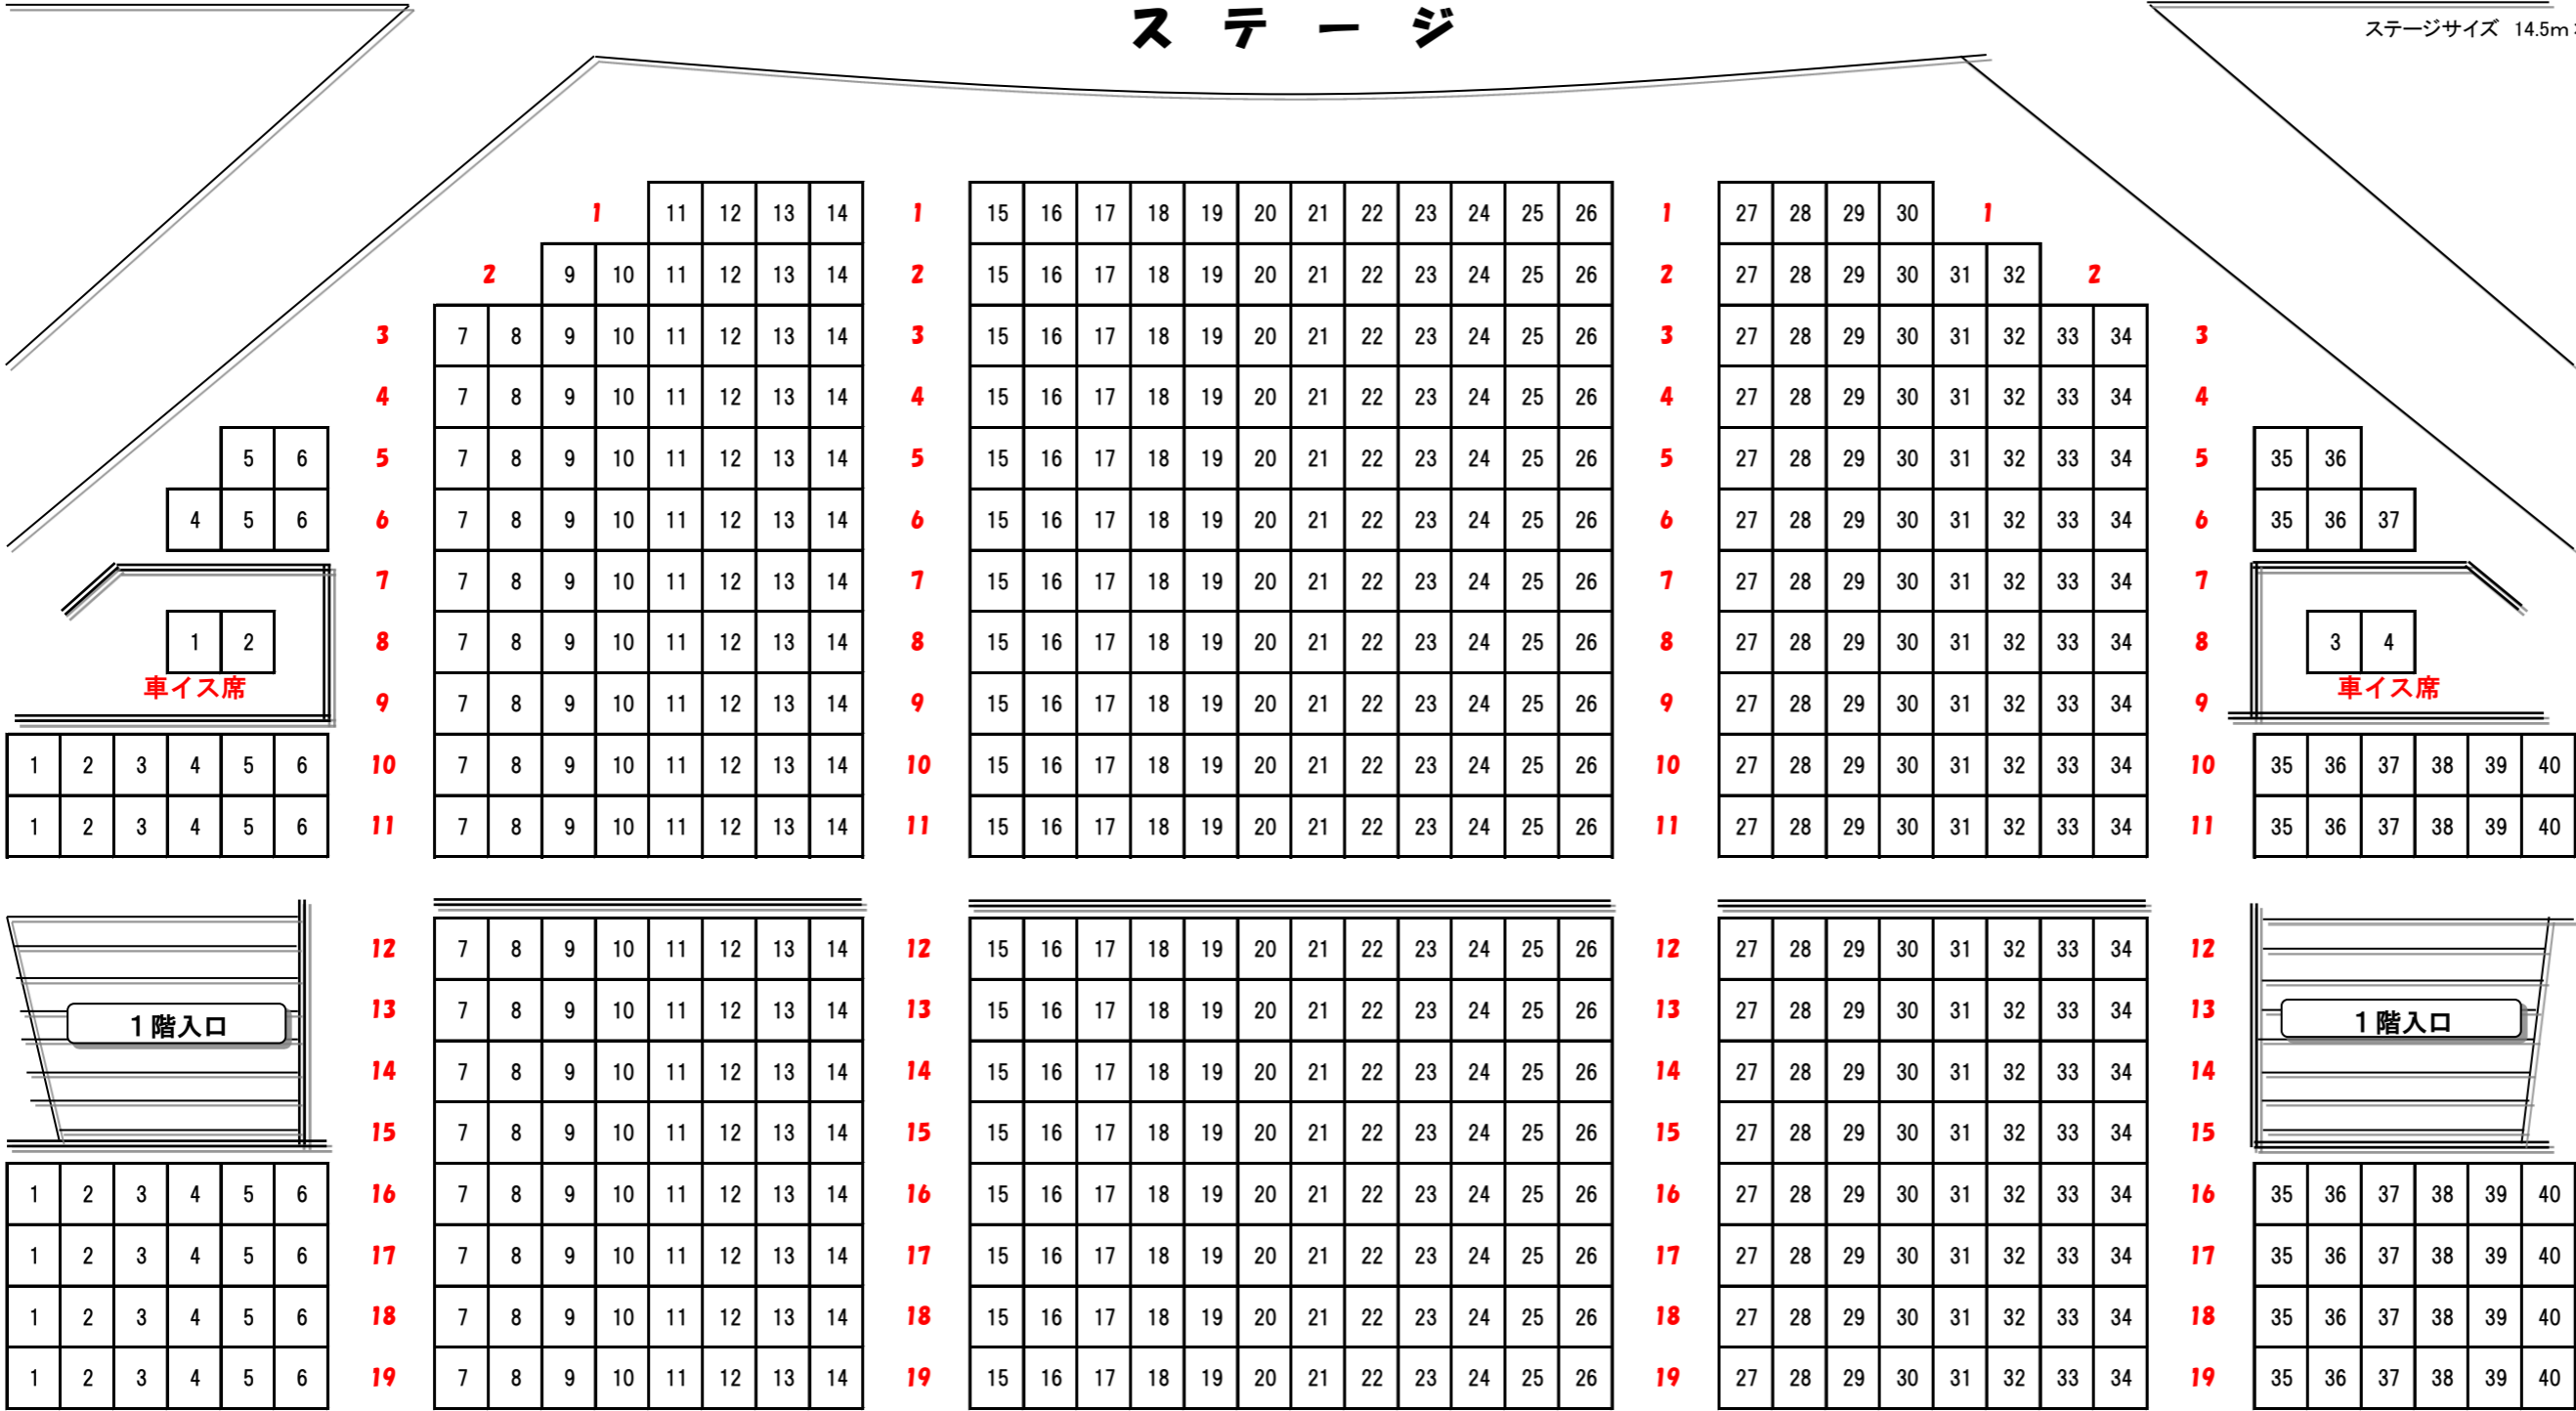

合志市文化会館

座席表 ステージ

車イス席
4席含む

ステージサイズ 14.5m × 10.0m

使用可能数

- 20
- 24
- 28
- 28
- 32
- 32
- 28
- 32
- 28
- 40
- 40
- 28
- 28
- 28
- 28
- 40
- 40
- 40
- 40

602