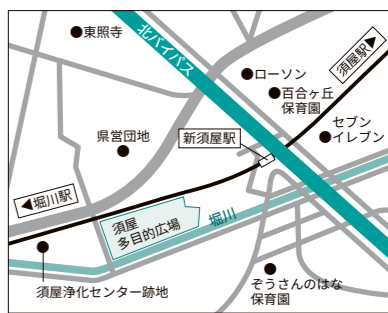

不用になった 家庭用パソコンの 無料回収を行っています

市は、不用になった家庭用パソコンの無料回収を行なっている、リネットジャパンリサイクル(株)と協定を締結しています。

オンラインで申し込むと、梱包したパソコンを配送業者が指定日時に回収にきます。

詳しくはホームページを確認するか、電話でお尋ねください。

リネットジャパンリサイクル(株)
☎0570(085)800

須屋浄化センター跡地が 利用できます

須屋浄化センター跡地の東側スペースを『須屋多目的広場』として、地域交流や健康増進の活動のために貸し出します。

利用を希望する人は、事前の申し込みが必要ですのでお問い合わせください。

なお、貸し出しは一時的な利活用のため、中止する場合があります。

毎週木曜日・相談無料 『スマホ相談窓口』を 開設します

スマホをもっと身近に感じて、便利に利用できるよう、スマホ相談窓口を開設します。

相談は、専門の相談員が対応します。気軽にお越しください。

なお、端末の購入・料金プラン・パスワード・金銭に関する相談は受けできません。

▼とき

11月1日〜令和6年3月21日の毎週木曜日(12月28日、令和6年1月4日、閉庁時を除く)
午前10時〜午後4時

※1人当たり30分程度

▼ところ 市役所1階ホール
スマホ相談窓口

▼参加費 無料

▼持ってくるもの スマートフォン(お持ちでない人には体験用スマホを貸し出します)

▼相談方法 直接窓口にお越しください(事前予約不要)

※混雑状況により待ち時間が発生する場合があります

申 企画課デジタル化推進班

☎06(248)1977

利用できる内容

地域イベント、グラウンドゴルフ、ゲートボールなど
※野球・サッカーなどのボールが飛び交うスポーツ、ドローン、ドッグラン、営利活動の利用はできません

▼貸し出し時間

午前9時〜午後4時

▼利用できる人

本市に住民票がある人、市内の地域コミュニティ、各種団体など

申 都市計画課都市計画班

☎06(248)3855

司法書士が相談に応じます 成年後見制度に関する相談会

成年後見制度とは、認知症や障がいなどによって判断能力が十分でない人が、財産管理や施設の入所契約などを自分で行なうことが難しい場

『バス・電車無料の日』を 実施します

公共交通を利用するきっかけづくりと地域の活性化を目的とし、バス・電車無料の日を実施します。

▼実施日 10月7日(土)

▼対象路線

- ・市レターバスおよび乗合タクシー
- ・熊本市を一部でも通る路線バス
- ・熊本電鉄電車
- ・熊本市電

▼運賃 無料

※次の路線は無料対象外です

空港リムジンバス熊本駅直行使、阿蘇くまもと空港直行使、快速バス(あまくさ号、たかもり号)、高速バス、特急バス、JR九州

問 企画課 企画広報班

☎06(248)1813

4年ぶりに開催 第31回『ワンパクすもう大会』

子どもたちが健康でのびのびとした精神を培うことを目的として、学年ごとのすもう大会を開催します。

▼とき

10月8日(日) 午前9時〜正午

▼ところ 御代志市民センター

(御代志1661116)

合に、本人が不利益を受けないよう支援し保護する制度です。

▼相談例

- ・成年後見制度の内容や制度の利用方法を知りたい
- ・自分が認知症になった時が心配
- ・相続や遺言について知りたい
- ・認知症や障がいのある家族のことが心配 など

▼とき 11月15日(水) 午前中

12月20日(水) 午前中

※予約制。事前申し込みが必要

▼ところ ヴィーブル1階相談室

申 高齢者支援課包括支援センター班

☎06(248)1126

終活対策セミナーの ご案内

遺言・相続・贈与・保険・税金などについて、専門家によるセミナーや相談会を通して終活を支援します。

▼ところ ルーロ合志マルチスペース

(御代志166111)

▼定員 各回先着20人(完全予約制)

▼参加費

・セミナー全6回 20000円

・個別参加の場合は1回5000円

・相談会はセミナー参加者向け(無料)

問 市商工会

☎06(242)0733

市商工会青年部が 『こやし夜市』を開催します

お祭りのような飲食ブースや、子どもたちが遊べる屋台など多数出店します。家族みんなでご来場ください。

▼とき

10月8日(日) 午後5時〜9時

▼ところ ルーロ合志駐車場

(御代志166111)

▼内容 飲食など18ブースを予定
※駐車場はひまわり公園をご利用ください。なお、数に限りがあります

問 市商工会

☎06(242)0733

合志技研が『秋祭り 2023』を開催します

キャラクターショーやふわふわパルーンなど、子どもたちが楽しめるイベントや、ステージショー・豪華

▼申込方法 電話、FAX、メール

	とき	内容	
①	10月3日(火)	午後2時〜4時	相続と遺言の基礎知識
②	10月17日(火)		財産把握とその評価
③	10月31日(火)		賢い生前贈与のススメ
④	11月14日(火)		生命保険を100%活用する方法
⑤	11月28日(火)		公正証書遺言の作り方と家族信託の活用
⑥	12月12日(火)		相続発生後にできる対策
相談会	12月19日(火)	相続対策、遺言など	

※日程は変更になる場合があります。詳しくはお尋ねください。

申 市居住支援協議会

☎06(327)8363

☎06(327)8376

☎06(327)8376

✉info@koshi-kyojyu.jp

景品が当たるお楽しみ抽選会など内容盛りだくさんです。ぜひ、お越しください。

▼とき 10月14日(土)

午後4時30分〜

※悪天候などにより

中止する場合は、

合志技研工業(株)のホームページで

お知らせします

▼ところ 蓬原工業団地

合志技研工業構内(豊岡1280)

問 合志技研工業(株) レク委員会

☎06(248)2431

三菱電機が『秋まつり 2023』を開催します

戦隊ヒーローショーや、猿まわし、英太郎ショーでステージを盛り上げます。子どもたちが楽しめるイベントや、豪華景品が当たるお楽しみ抽選会など、内容盛りだくさんです。お気軽にお越しください。

▼とき 10月14日(土)

午前11時30分〜

※悪天候などの場合の開催情報は、

電話でお尋ねください

▼ところ 三菱電機(株)パワーデイ

又製作所熊本事業所構内

(御代志997)

問 三菱電機(株)ウエハ総務人事課

☎06(242)5711