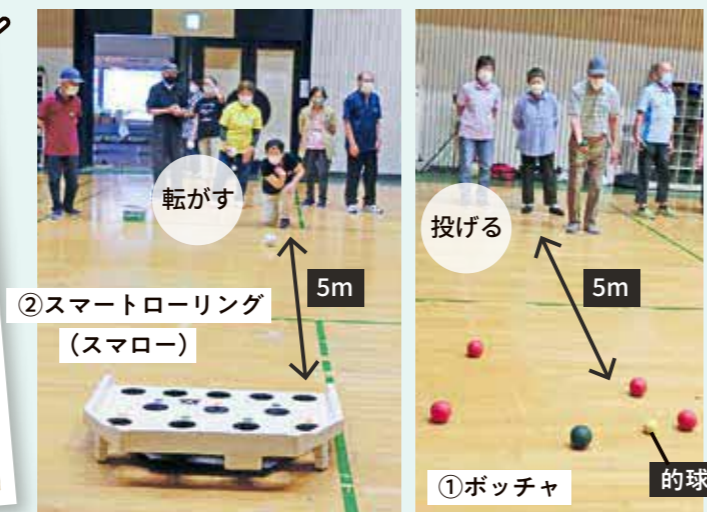

太鼓楽しいポン

③e-スポーツの
太鼓叩きゲーム

②スマートローリング
(スマロー)

①ポッチャ 的球

④e-スポーツの
玉入れゲーム

ボタンが大きくて
押しやすい

ニュースポーツ大会①～④
西合志支部合同

西合志支部活動紹介

毎年作って
家に並べて
あるの

干支のぬいぐるみ作り
ゆうあい部

こんにちは

交通安全指導
あすなろ会
(みずき台)

クラブに興味のある人、
何かを始めてみたい人、
健康に過ごしたい人

入会は随時
受け付けています。
お気軽にお電話ください。

市老人クラブ連合会会長
いわした てつお
西合志支部会長 岩下 哲夫 さん (御代志)

はじめは「年を取ってから、家と病院を往復するだけになりたくない」と思い参加しました。やってみたら、知り合いが増え、地域に貢献しているというやりがいから、生活にハリが生まれました。老人クラブはあなたの新しい居場所になります。ぜひ一度参加してみてください。