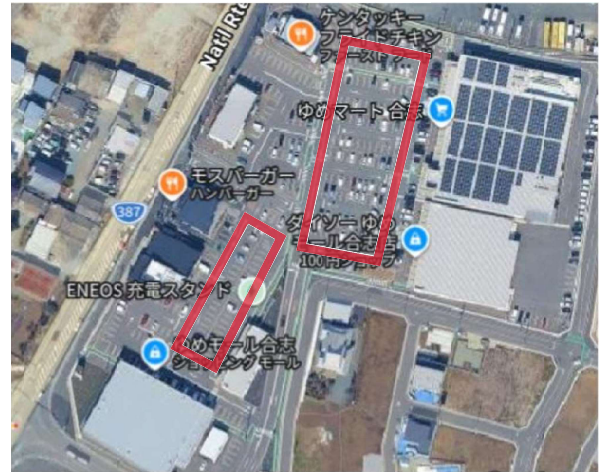

会場（ゆめモール合志から半径1.5kmの範囲内）

集合場所：ゆめモール合志 駐車場

駐車場は赤枠内をご利用ください。

日時：令和8年6月6日（土） 7時00分（受付 6時30分～）

活動内容：ごみ拾い

もちもの：軍手・タオル・飲み物・ごみ拾い用のトング※お持ちの方のみ

作業範囲

1時間以内に作業を終えて受付まで戻れる範囲内で活動をお願いします

① 塩漫川浄化センター

② 栄工業団地

③ 大池簡易郵便局

④ 西合志中央小学校