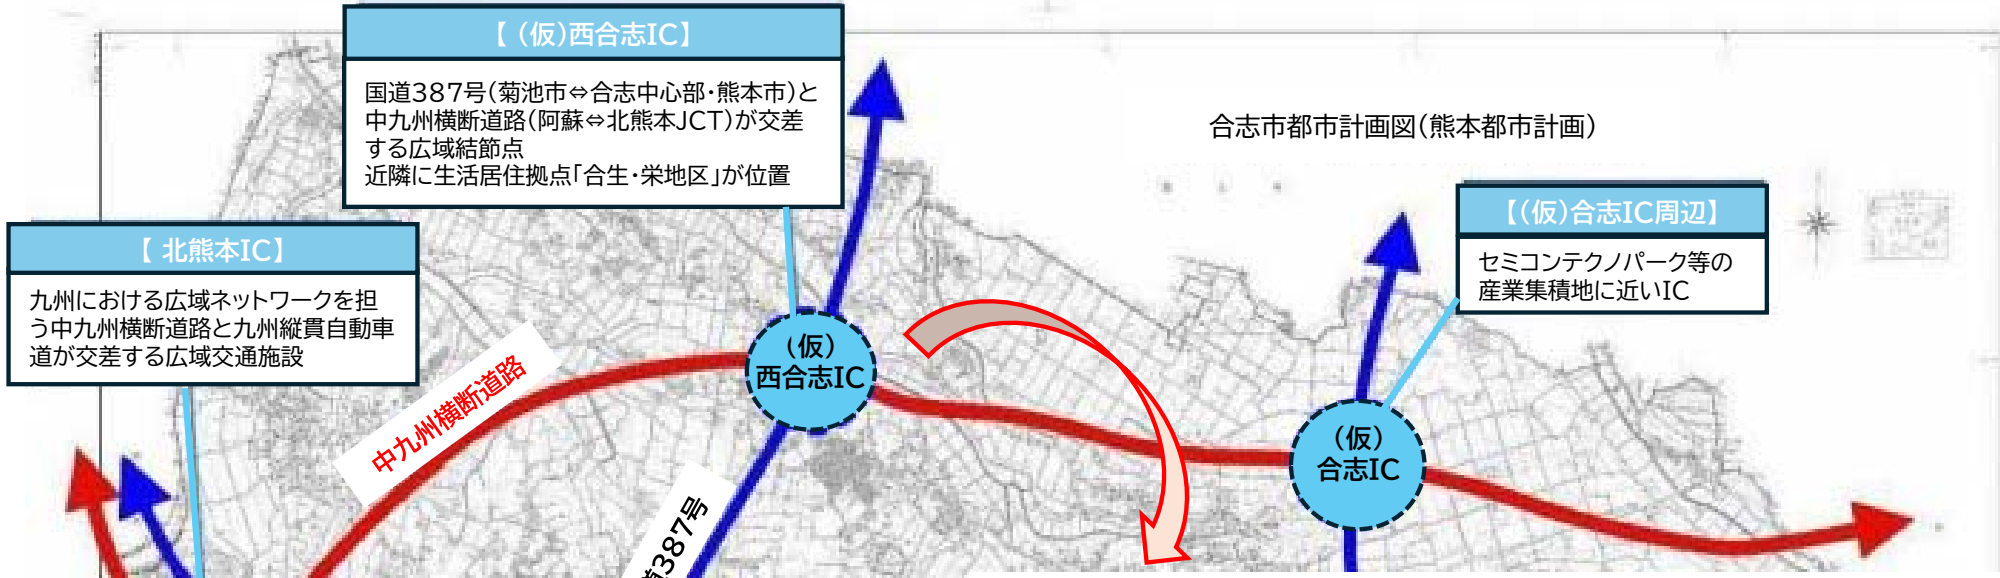

“動物との共生”“癒し”の里こうし 構想策定範囲及び参考資料

“動物との共生”“癒し”の里こうし 構想策定範囲

“動物との共生”“癒し”の里こうし

～合志市発の地方創生モデル～

動物福祉・関係人口創出

～福祉基盤形成・移住定住促進～

民間投資促進による
拠点施設の誘致

こどもの心の育ち