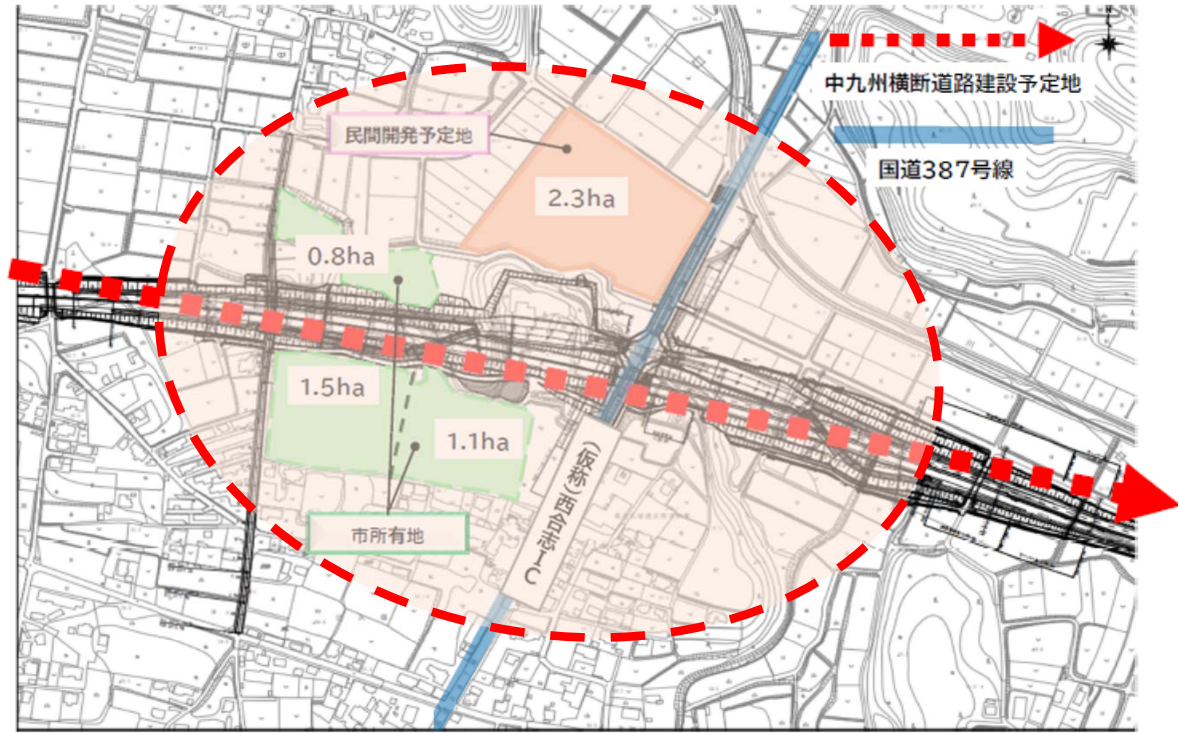

“動物との共生”“癒し”の里こうし 構想策定範囲及び参考資料

“動物との共生”“癒し”の里こうし 構想策定範囲

“動物との共生”“癒し”の里こうし

～合志市発の地方創生モデル～

動物福祉・関係人口創出

～福祉基盤形成・移住定住促進～

民間投資促進による
拠点施設の誘致

こどもの心の育ち