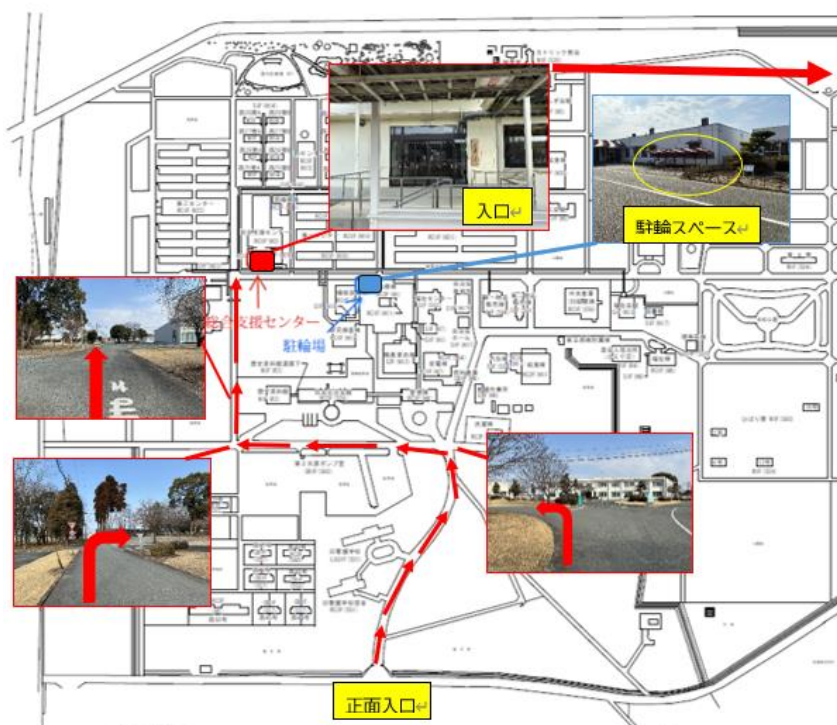

夏休み「こどもの勉強できる場所」

菊池恵楓園総合支援センター会議室

ご利用のみなさまへ

利用期間 令和8年7月18日（土）から8月27日（木）までの期間

利用時間 平日のみ 9:30から16:00までの時間帯

●勉強できるスペースの利用方法

① 入り口にて「勉強スペースを利用します」と職員さんにお声がけしてください。

④ 会議室内の受付表に氏名や連絡先を記入して、利用してください。

② 左奥へ進む

③ 途中、左へ曲がる

⑤ まっすぐ進む

トイレや手洗い場もあります。

※勉強できるスペースでの飲食は自由ですが、ゴミや消しカスは必ず持ち帰ってください。

～ 使用するときのお約束 ～

合志市在住の人のみ利用できます。

マスクを必ず着用してください。